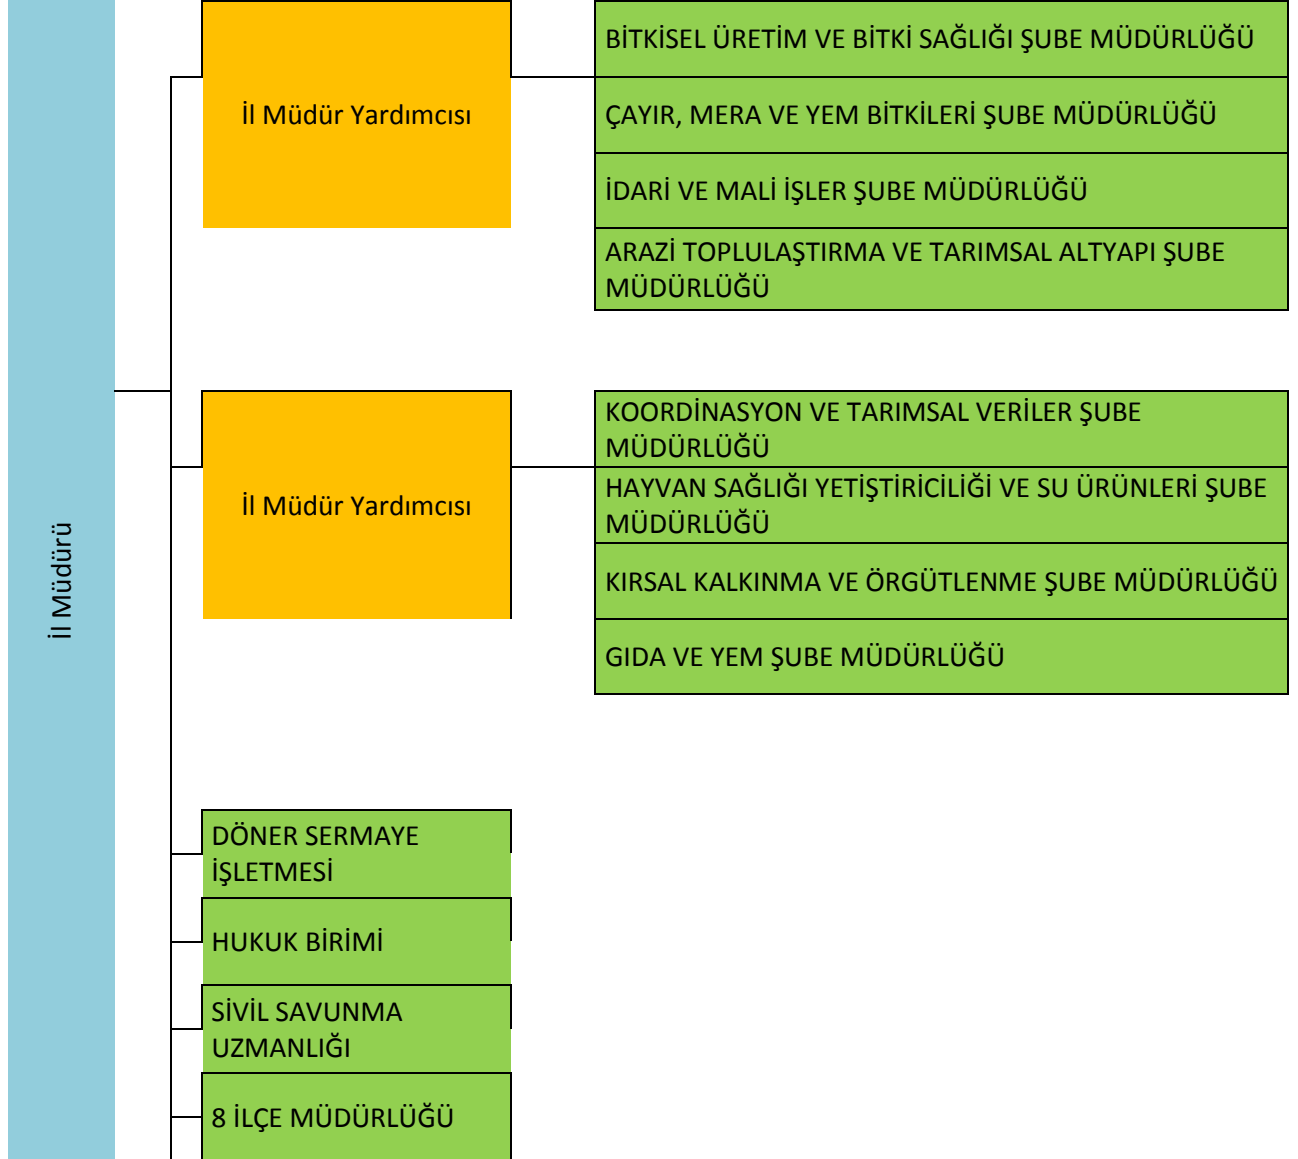

**KIRIKKALE İL GIDA TARIM VE HAYVANCILIK MÜDÜRLÜĞÜ
ORGANİZASYON ŞEMASI**

BİRİM:

KIRIKKALE İL GIDA TARIM VE HAYVANCILIK MÜDÜRLÜĞÜ

Kalite Yönetim Ekibi	Kalite Yönetim Sorumlusu	Kalite Yönetim Temsilcisi