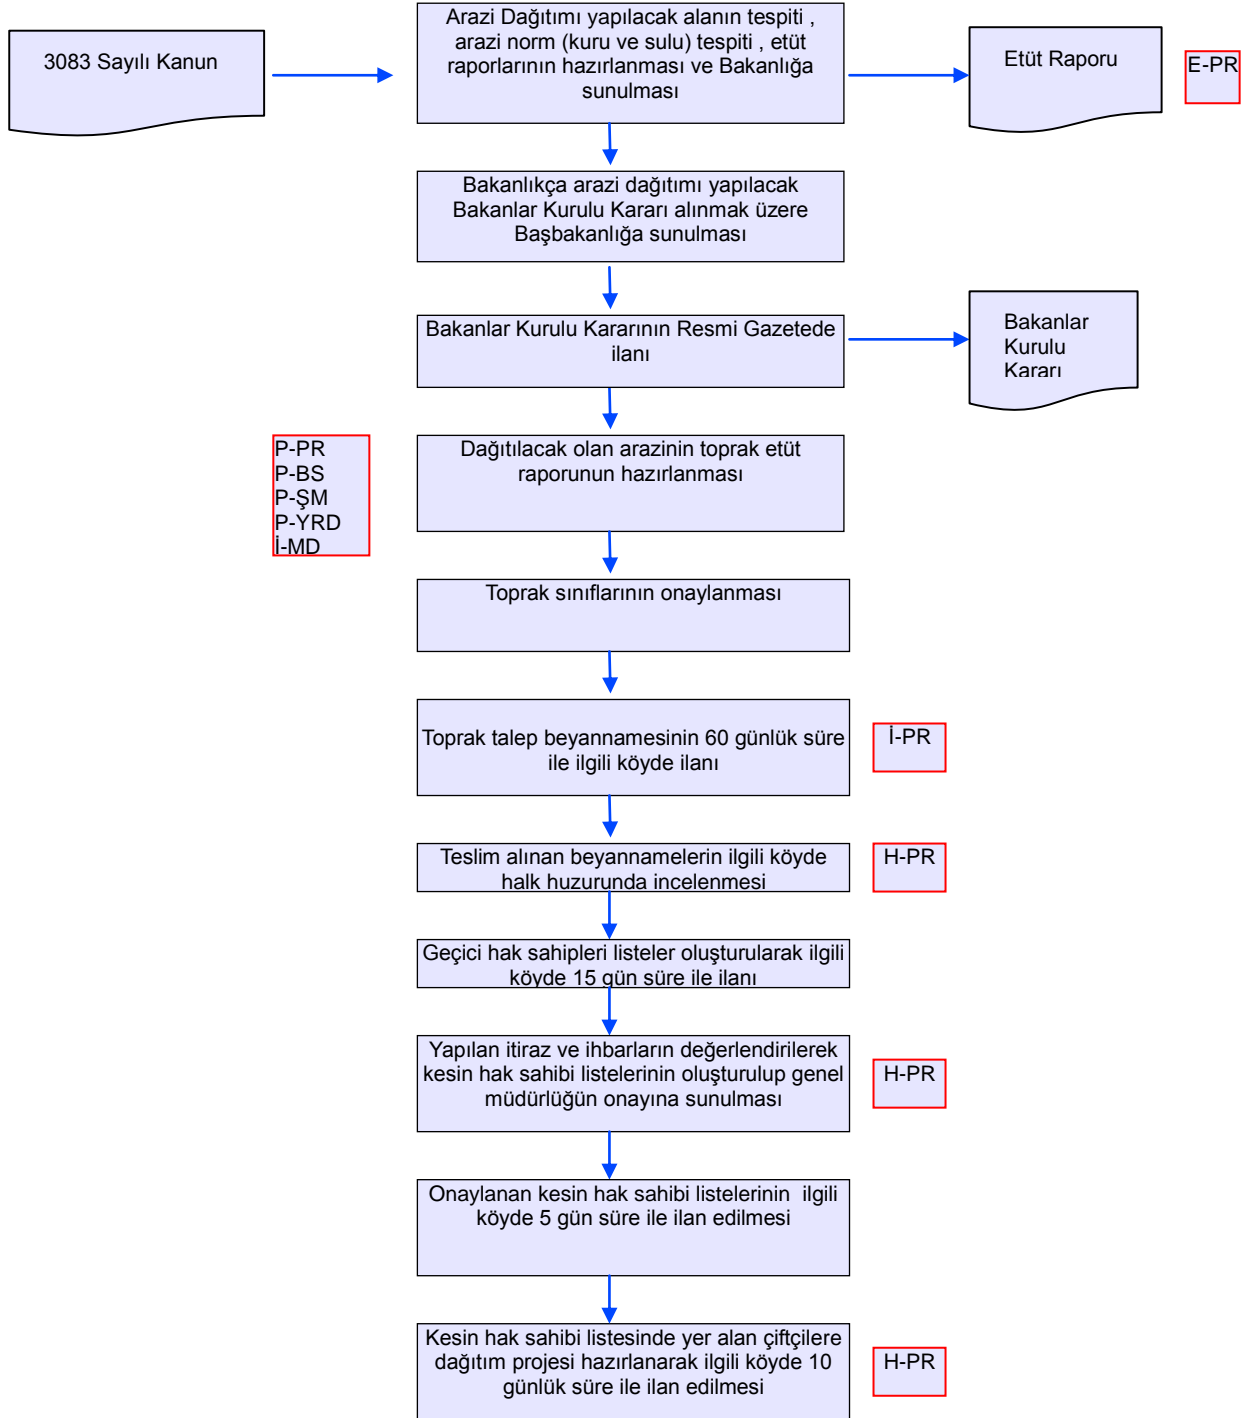

**KIRIKKALE
İL GIDA TARIM VE HAYVANCILIK MÜDÜRLÜĞÜ
İŞ AKIŞ ŞEMASI**

Revizyon No:

Revizyon Tarihi:

29.01.2018

BİRİM : ARAZİ TOPLULAŞTIRMA VE TARIMSAL ALTYAPI ŞUBE MÜDÜRLÜĞÜ

ŞEMA NO : GTHB.71.İLM.İKS/KYS.AKŞ.01/02

ŞEMA ADI : ARAZİ DAĞITIM İŞLEMİ İŞ AKIŞI

Hazırlayan
Kalite Yönetim Ekibi

Onaylayan
Kalite Yönetim Temsilcisi

**KIRIKKALE
İL GIDA TARIM VE HAYVANCILIK MÜDÜRLÜĞÜ
İŞ AKIŞ ŞEMASI**

Revizyon No:

Revizyon Tarihi:

29.01.2018

BİRİM : ARAZİ TOPLULAŞTIRMA VE TARIMSAL ALTYAPI ŞUBE MÜDÜRLÜĞÜ

ŞEMA NO : GTHB.71.İLM.İKS/KYS.AKŞ.01/02

ŞEMA ADI : ARAZİ DAĞITIM İŞLEMİ İŞ AKIŞI

Hazırlayan
Kalite Yönetim Ekibi

Onaylayan
Kalite Yönetim Temsilcisi