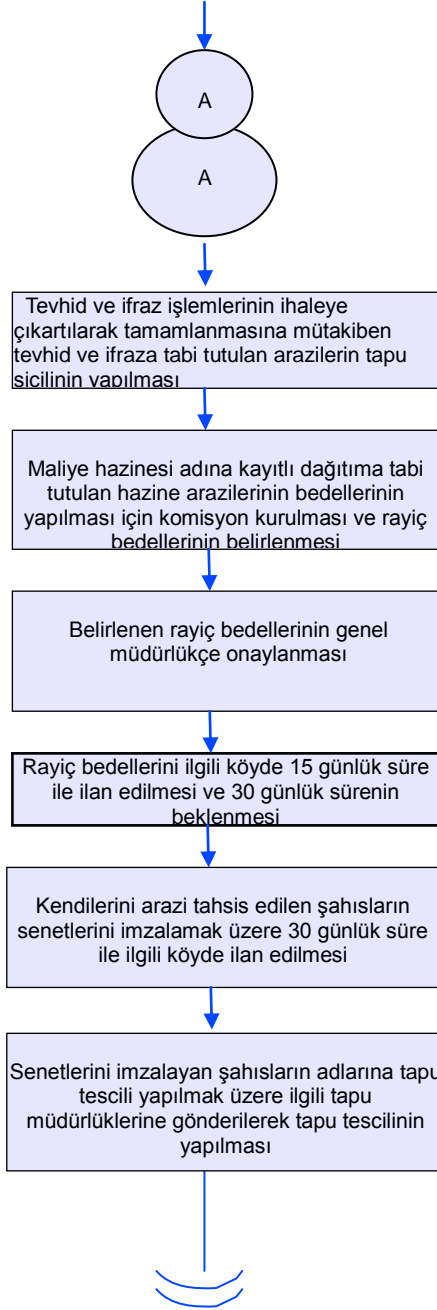

**KIRIKKALE
İL GIDA TARIM VE HAYVANCILIK MÜDÜRLÜĞÜ
İŞ AKIŞ ŞEMASI**

Revizyon No:

Revizyon Tarihi:

29.01.2018

BİRİM : ARAZİ TOPLULAŞTIRMA VE TARIMSAL ALTYAPI ŞUBE MÜDÜRLÜĞÜ

ŞEMA NO : GTHB.71.İLM.İKS/KYS.AKŞ.01/02

ŞEMA ADI : ARAZİ DAĞITIM İŞLEMİ İŞ AKIŞI

Hazırlayan
Kalite Yönetim Ekibi

Onaylayan
Kalite Yönetim Temsilcisi