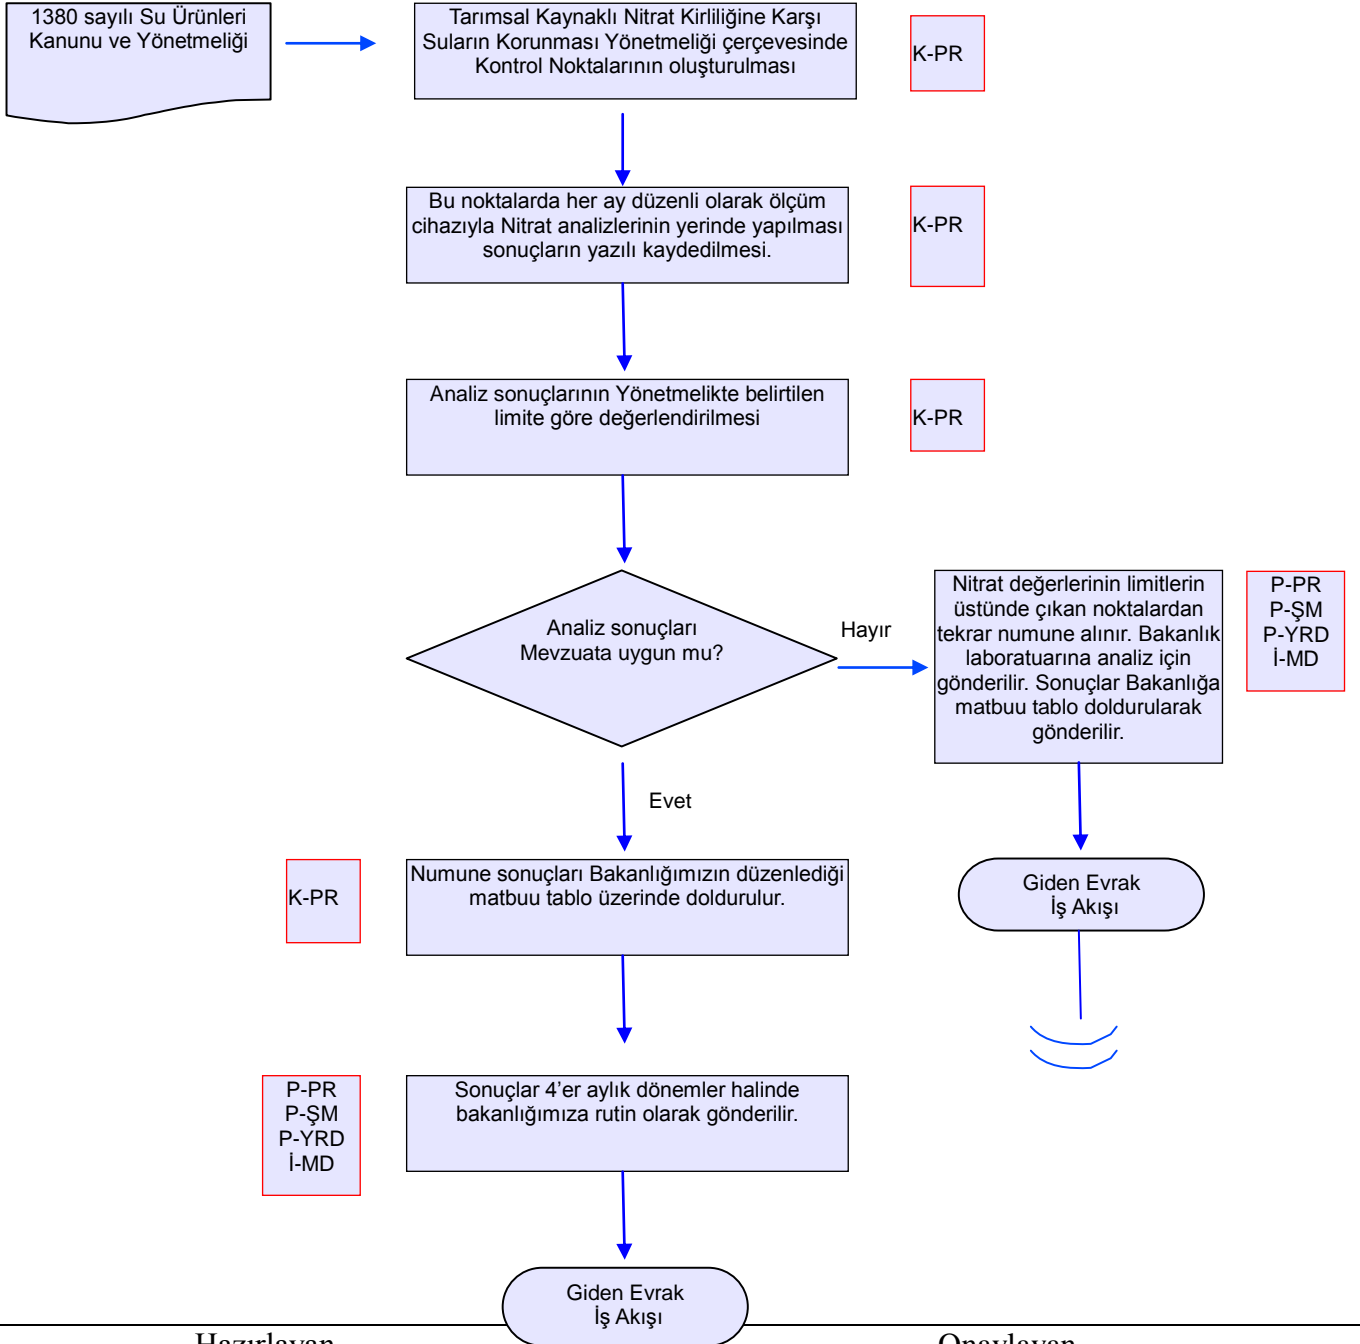

**KIRIKKALE
İL GIDA TARIM VE HAYVANCILIK MÜDÜRLÜĞÜ
İŞ AKIŞ ŞEMASI**

Revizyon No:

Revizyon Tarihi:

29.01.2018

BİRİM : ARAZİ TOPLULAŞTIRMA VE TARIMSAL ALTYAPI ŞUBE MÜDÜRLÜĞÜ

ŞEMA NO : GTHB.71.İLM.İKS/KYS.AKŞ.01/28

ŞEMA ADI : SULARDA TARIMSAL KAYNAKLI NİTRAT KİRLİLİĞİ İZLEMESİ

Hazırlayan
Kalite Yönetim Ekibi

Onaylayan
Kalite Yönetim Temsilcisi

Hazırlayan Kalite Yönetim Ekibi	Onaylayan Kalite Yönetim Temsilcisi