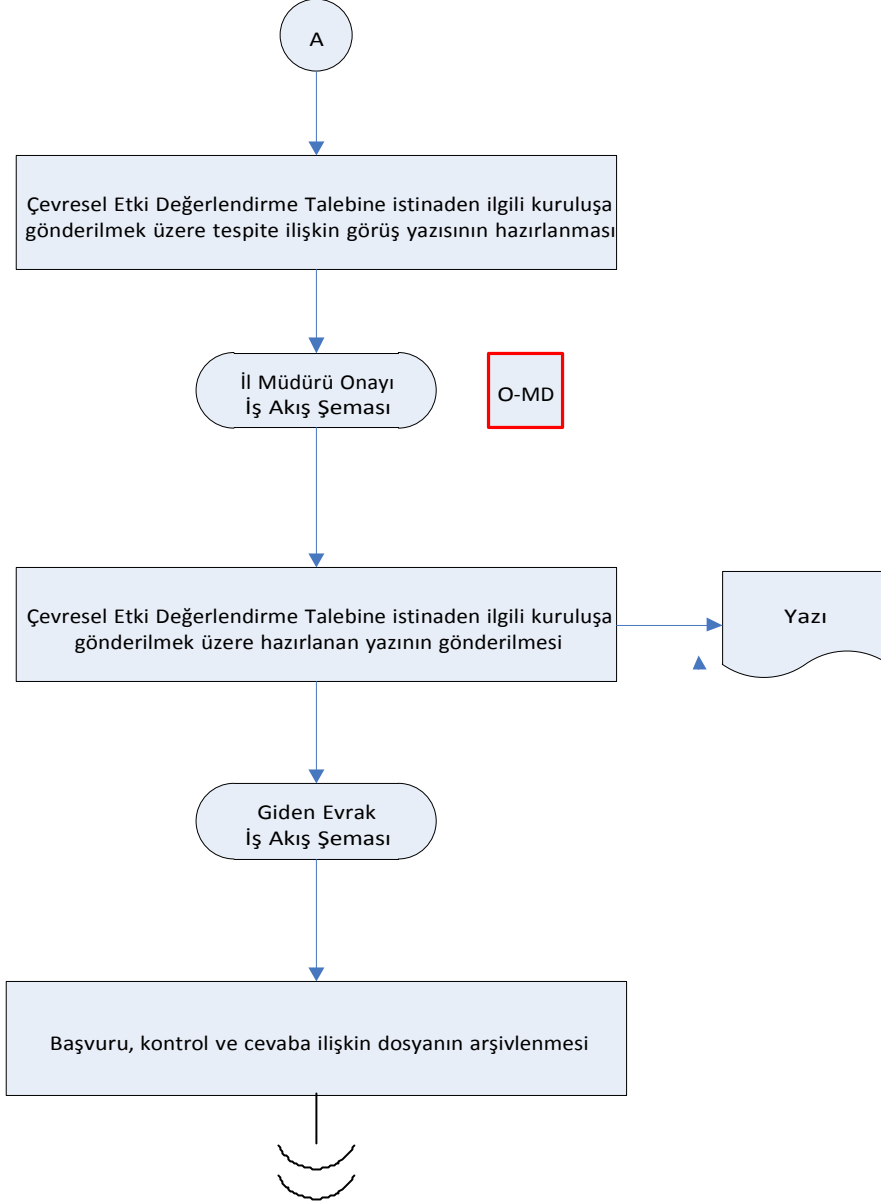

İŞ AKIŞ ŞEMASI

BİRİM:	ARAZİ TOPLULAŞTIRMA VE TARIMSAL ALTYAPI ŞUBE MÜDÜRLÜĞÜ
ŞEMA NO:	GTHB.71.İLM.İKS/KYS.AKŞ.01/29
ŞEMA ADI:	ÇEVRESEL ETKİ DEĞERLENDİRME İŞLEMLERİ İŞ AKIŞ ŞEMASI

Hazırlayan Kalite Yönetim Ekibi	Onaylayan Kalite Yönetim Temsilcisi

Hazırlayan Kalite Yönetim Ekibi	Onaylayan Kalite Yönetim Temsilcisi

İŞ AKIŞ ŞEMASI

BİRİM:	KIRIKKALE İL GIDA TARIM VE HAYVANCILIK MÜDÜRLÜĞÜ / ARAZİ TOPLULAŞTIRMA VE TARIMSAL ALTYAPI ŞUBE MÜDÜRLÜĞÜ
ŞEMA NO:	TGTH.İKS.ŞMA.002 / 06.02
ŞEMA ADI:	ÇEVRESEL ETKİ DEĞERLENDİRME İŞLEMLERİ İŞ AKIŞ ŞEMASI