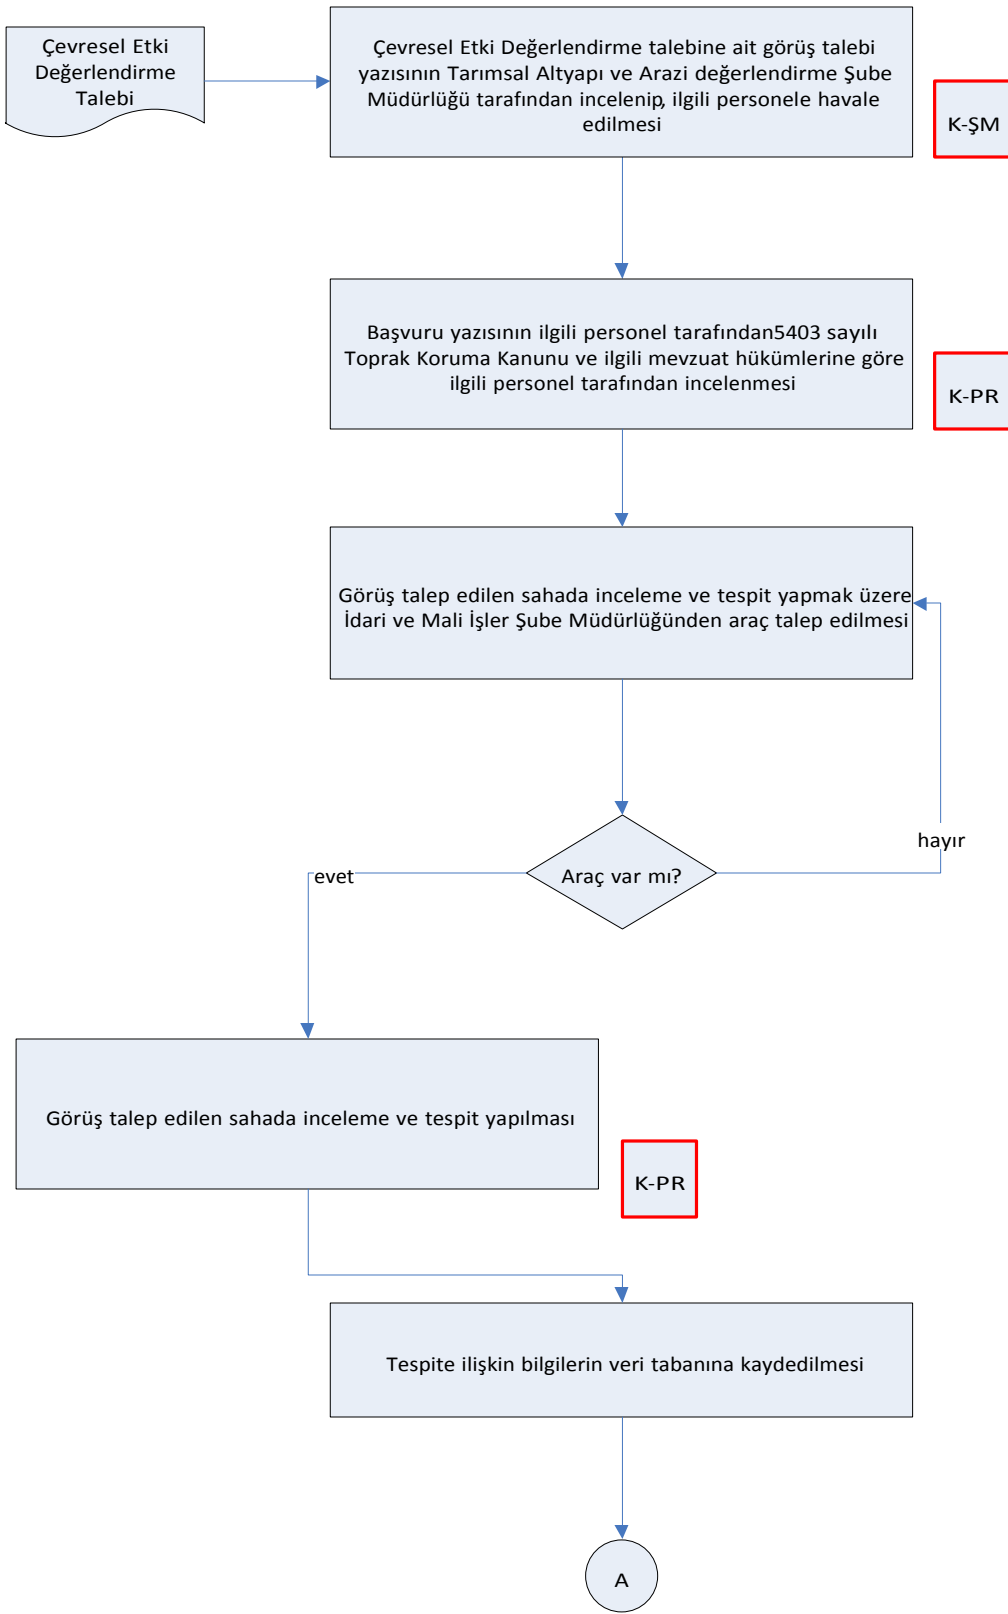

İŞ AKIŞ ŞEMASI

BİRİM:	ARAZİ TOPLULAŞTIRMA VE TARIMSAL ALTYAPI ŞUBE MÜDÜRLÜĞÜ
ŞEMA NO:	GTHB.71.İLM.İKS/KYS.AKŞ.01/29
ŞEMA ADI:	ÇEVRESEL ETKİ DEĞERLENDİRME İŞLEMLERİ İŞ AKIŞ ŞEMASI

Hazırlayan Kalite Yönetim Ekibi	Onaylayan Kalite Yönetim Temsilcisi

Hazırlayan Kalite Yönetim Ekibi	Onaylayan Kalite Yönetim Temsilcisi

İŞ AKIŞ ŞEMASI

BİRİM:	KIRIKKALE İL GIDA TARIM VE HAYVANCILIK MÜDÜRLÜĞÜ / ARAZİ TOPLULAŞTIRMA VE TARIMSAL ALTYAPI ŞUBE MÜDÜRLÜĞÜ
ŞEMA NO:	TGTH.İKS.ŞMA.002 / 06.02
ŞEMA ADI:	ÇEVRESEL ETKİ DEĞERLENDİRME İŞLEMLERİ İŞ AKIŞ ŞEMASI