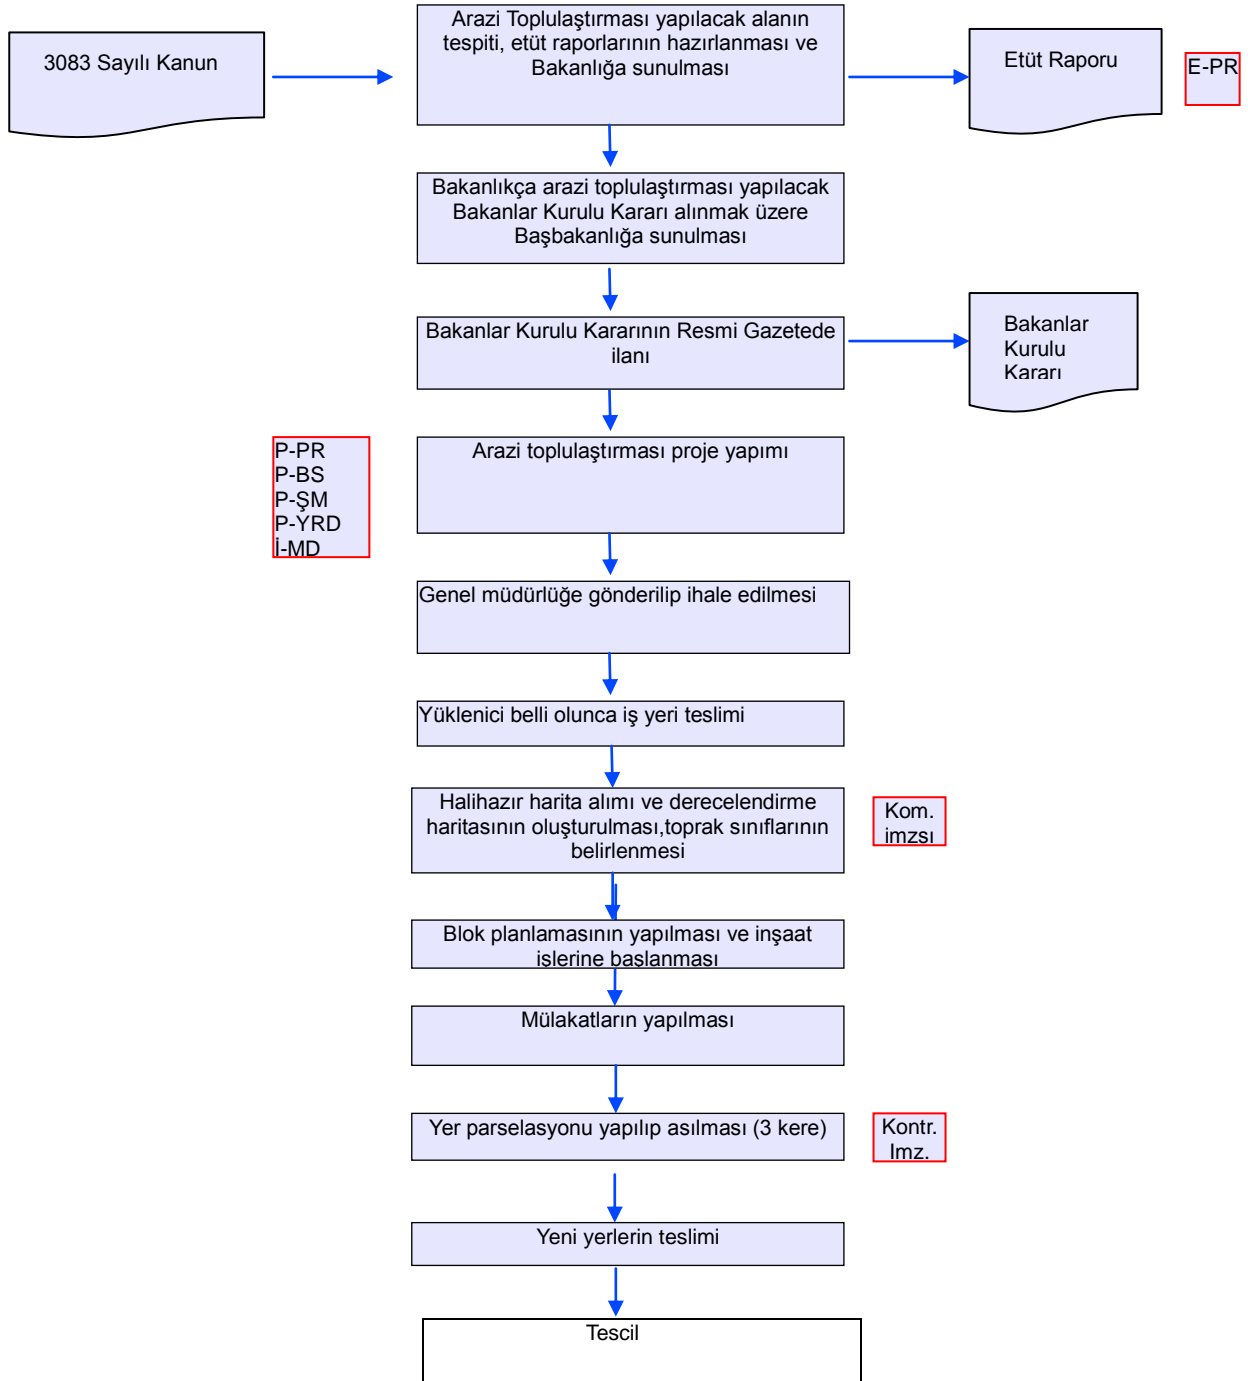

**KIRIKKALE
İL GIDA TARIM VE HAYVANCILIK MÜDÜRLÜĞÜ
İŞ AKIŞ ŞEMASI**

Revizyon No:

Revizyon Tarihi:

29.01.2018

BİRİM : ARAZİ TOPLULAŞTIRMA VE TARIMSAL ALTYAPI ŞUBE MÜDÜRLÜĞÜ

ŞEMA NO : GTHB.71.İLM.İKS/KYS.AKŞ.01/04

ŞEMA ADI : ARAZİ TOPLULAŞTIRMA İŞLEMİ İŞ AKIŞI

Hazırlayan
Kalite Yönetim Ekibi

Onaylayan
Kalite Yönetim Temsilcisi

**KIRIKKALE
İL GIDA TARIM VE HAYVANCILIK MÜDÜRLÜĞÜ
İŞ AKIŞ ŞEMASI**

Revizyon No:

Revizyon Tarihi:

29.01.2018

BİRİM :	ARAZİ TOPLULAŞTIRMA VE TARIMSAL ALTYAPI ŞUBE MÜDÜRLÜĞÜ
ŞEMA NO :	GTHB.71.İLM.İKS/KYS.AKŞ.01/04
ŞEMA ADI :	ARAZİ TOPLULAŞTIRMA İŞLEMİ İŞ AKIŞI

Hazırlayan
Kalite Yönetim Ekibi

Onaylayan
Kalite Yönetim Temsilcisi