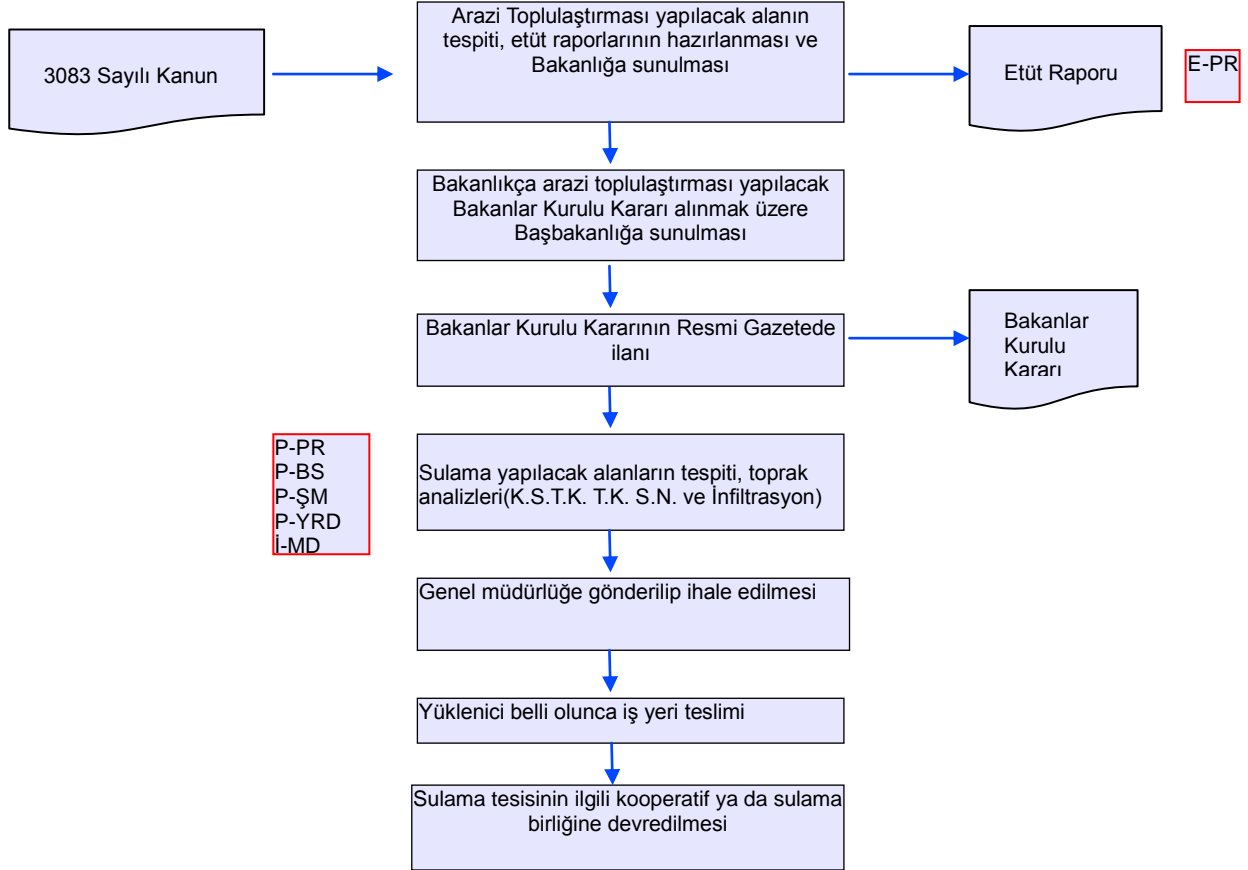

**KIRIKKALE
İL GIDA TARIM VE HAYVANCILIK MÜDÜRLÜĞÜ
İŞ AKIŞ ŞEMASI**

Revizyon No:

Revizyon Tarihi:

29.01.2018

BİRİM :	TARAZİ TOPLULAŞTIRMA VE TARIMSAL ALTYAPI ŞUBE MÜDÜRLÜĞÜ
ŞEMA NO :	GTHB.71.İLM.İKS/KYS.AKŞ.01/09
ŞEMA ADI :	TARIMSAL SULAMA İŞLEMİ İŞ AKIŞI

Hazırlayan Kalite Yönetim Ekibi	Onaylayan Kalite Yönetim Temsilcisi

**KIRIKKALE
İL GIDA TARIM VE HAYVANCILIK MÜDÜRLÜĞÜ
İŞ AKIŞ ŞEMASI**

Revizyon No:

Revizyon Tarihi:

29.01.2018

BİRİM :	TARAZİ TOPLULAŞTIRMA VE TARIMSAL ALTYAPI ŞUBE MÜDÜRLÜĞÜ
ŞEMA NO :	GTHB.71.İLM.İKS/KYS.AKŞ.01/09
ŞEMA ADI :	TARIMSAL SULAMA İŞLEMİ İŞ AKIŞI