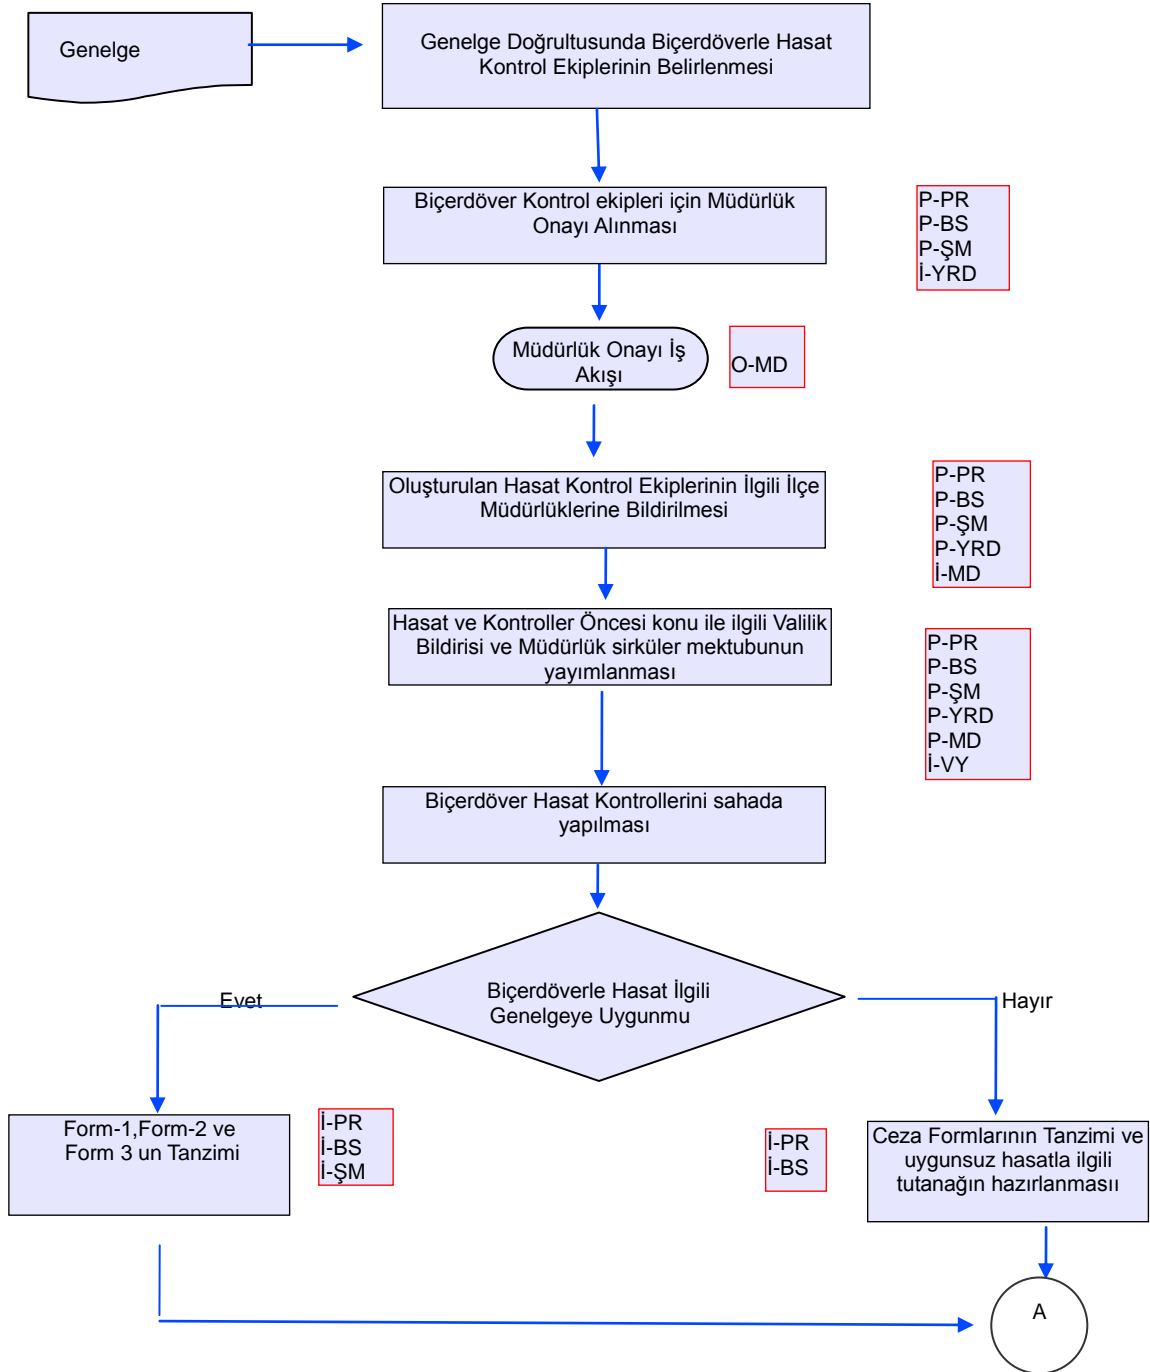

**KIRIKKALE
İL GIDA TARIM VE HAYVANCILIK MÜDÜRLÜĞÜ
İŞ AKIŞ ŞEMASI**

Revizyon No:

Revizyon Tarihi:

29.01.2018

BİRİM : YETİŞTİRİCİLİK BİRİMİ VE PERSONELİ

ŞEMA NO : GTHB.71.İLM.İKS/KYS.AKŞ.02/45

ŞEMA ADI : BİÇERDÖVERLE HASAT VE KONTROLÜ

Hazırlayan
Kalite Yönetim Ekibi

Onaylayan
Kalite Yönetim Temsilcisi

**KIRIKKALE
İL GIDA TARIM VE HAYVANCILIK MÜDÜRLÜĞÜ
İŞ AKIŞ ŞEMASI**

Revizyon No:

Revizyon Tarihi:

29.01.2018

BİRİM : YETİŞTİRİCİLİK BİRİMİ VE PERSONELİ

ŞEMA NO : GTHB.71.İLM.İKS/KYS.AKŞ.02/45

ŞEMA ADI : BİÇERDÖVERLE HASAT VE KONTROLÜ

Hazırlayan
Kalite Yönetim Ekibi

Onaylayan
Kalite Yönetim Temsilcisi