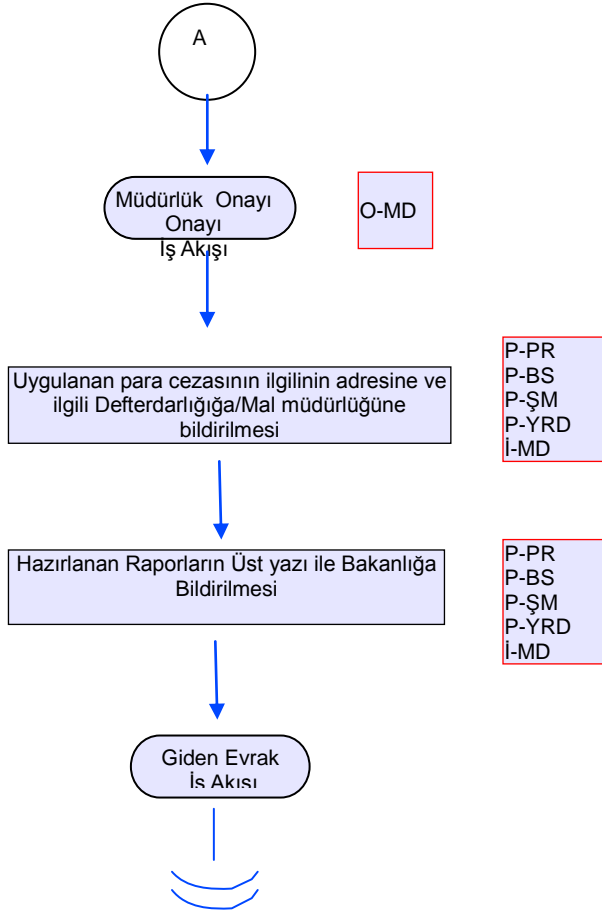

**KIRIKKALE
İL GIDA TARIM VE HAYVANCILIK MÜDÜRLÜĞÜ
İŞ AKIŞ ŞEMASI**

Revizyon No:

Revizyon Tarihi:

29.01.2018

BİRİM : YETİŞTİRİCİLİK BİRİMİ VE PERSONELİ

ŞEMA NO : GTHB.71.İLM.İKS/KYS.AKŞ.02/45

ŞEMA ADI : BİÇERDÖVERLE HASAT VE KONTROLÜ

Hazırlayan
Kalite Yönetim Ekibi

Onaylayan
Kalite Yönetim Temsilcisi