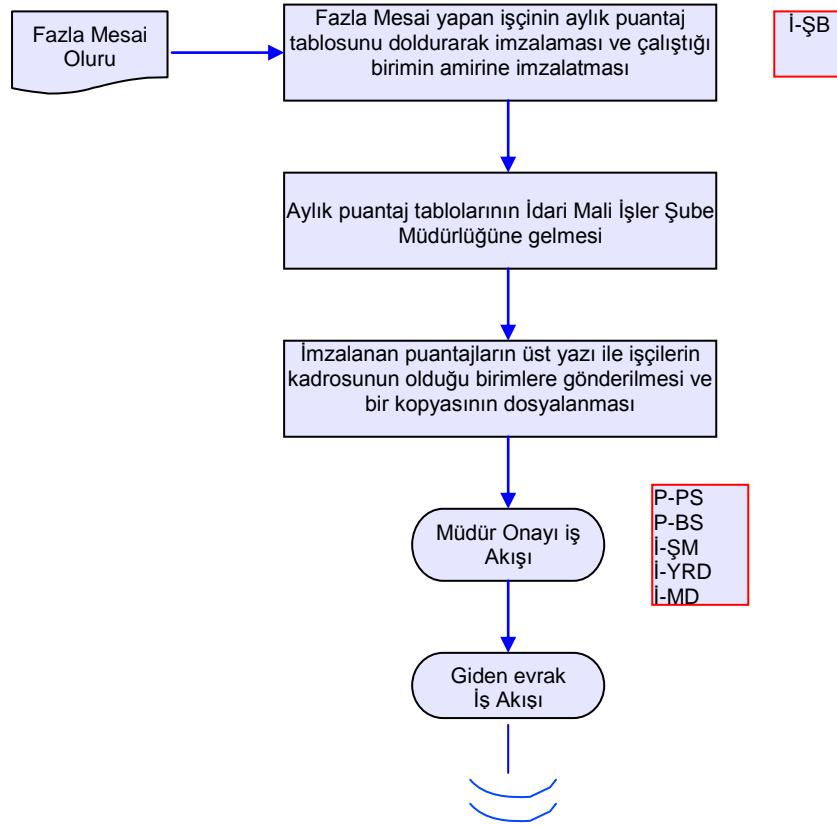

**KIRIKKALE  
İL GIDA TARIM VE HAYVANCILIK MÜDÜRLÜĞÜ  
İŞ AKIŞ ŞEMASI**

Revizyon No:

Revizyon Tarihi:

29.01.2018

BİRİM : İDARİ VE MALİ İŞLER ŞUBE MÜDÜRLÜĞÜ

ŞEMA NO : GTHB.71.İLM.İKS/KYS.AKŞ.07/07

ŞEMA ADI : İŞÇİ KADROSU FAZLA MESAI İŞLEMLERİ