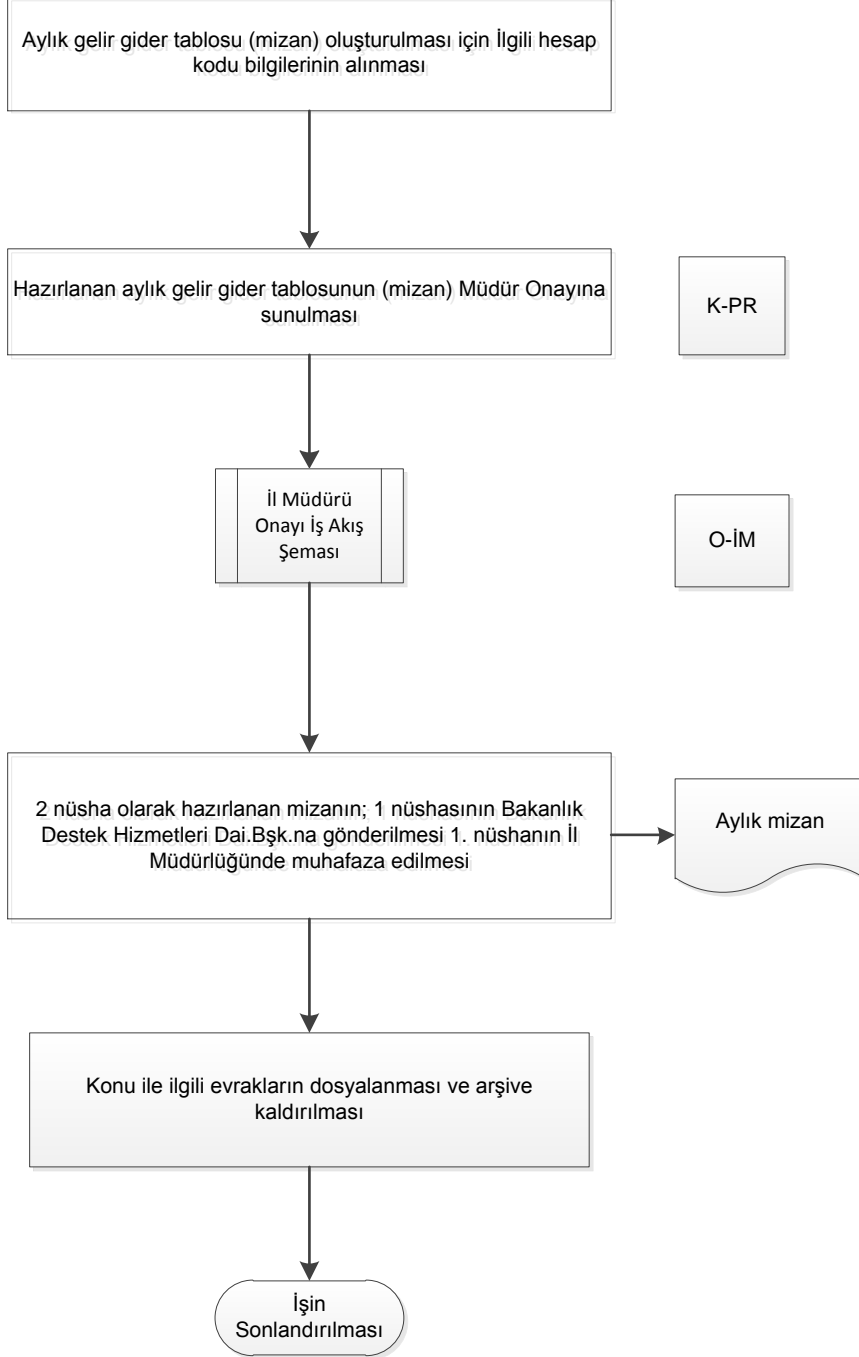

İŞ AKIŞ ŞEMASI

BİRİM	KIRIKKALE İL GIDA, TARIM VE HAYVANCILIK MÜDÜRLÜĞÜ / DÖNER SERMAYE İŞLETMESİ
ŞEMA NO	GTHB.71.İLM.İKS/KYS.AKŞ.10/02
ŞEMA ADI	DÖNER SERMAYE AYLIK MİZAN İŞLEMLERİ İŞ AKIŞI ŞEMASI

Hazırlayan Kalite Yönetim Ekibi	Kontrol Eden Kalite Yönetim Sorumlusu	Onaylayan Kalite Yönetim Temsilcisi