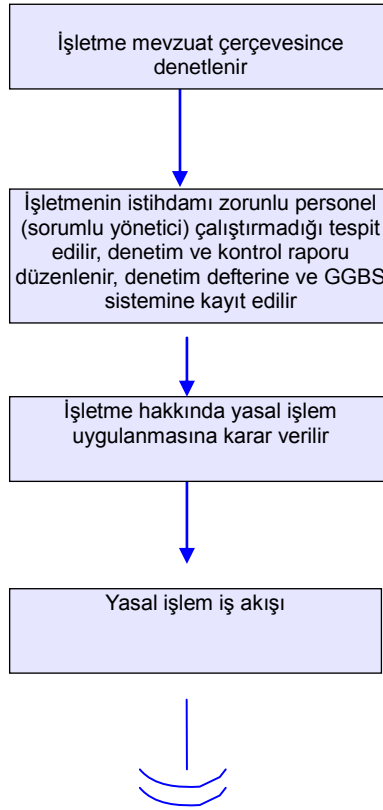


 <p>T.C. GIDA TARIM VE HAYVANCILIK BAKANLIĞI</p>	KIRIKKALE İL GIDA TARIM VE HAYVANCILIK MÜDÜRLÜĞÜ İŞ AKIŞ ŞEMASI	Revizyon No:
		Revizyon Tarihi:
		29.01.2018
BİRİM :	GIDA VE YEM ŞUBE MÜDÜRLÜĞÜ	
ŞEMA NO :	GTHB.71.İLM.İKS/KYS.AKŞ.06/11	
ŞEMA ADI :	SORUMLU YÖNETİCİ ÇALIŞTIRMAYANLAR İŞ AKIŞ ŞEMASI	