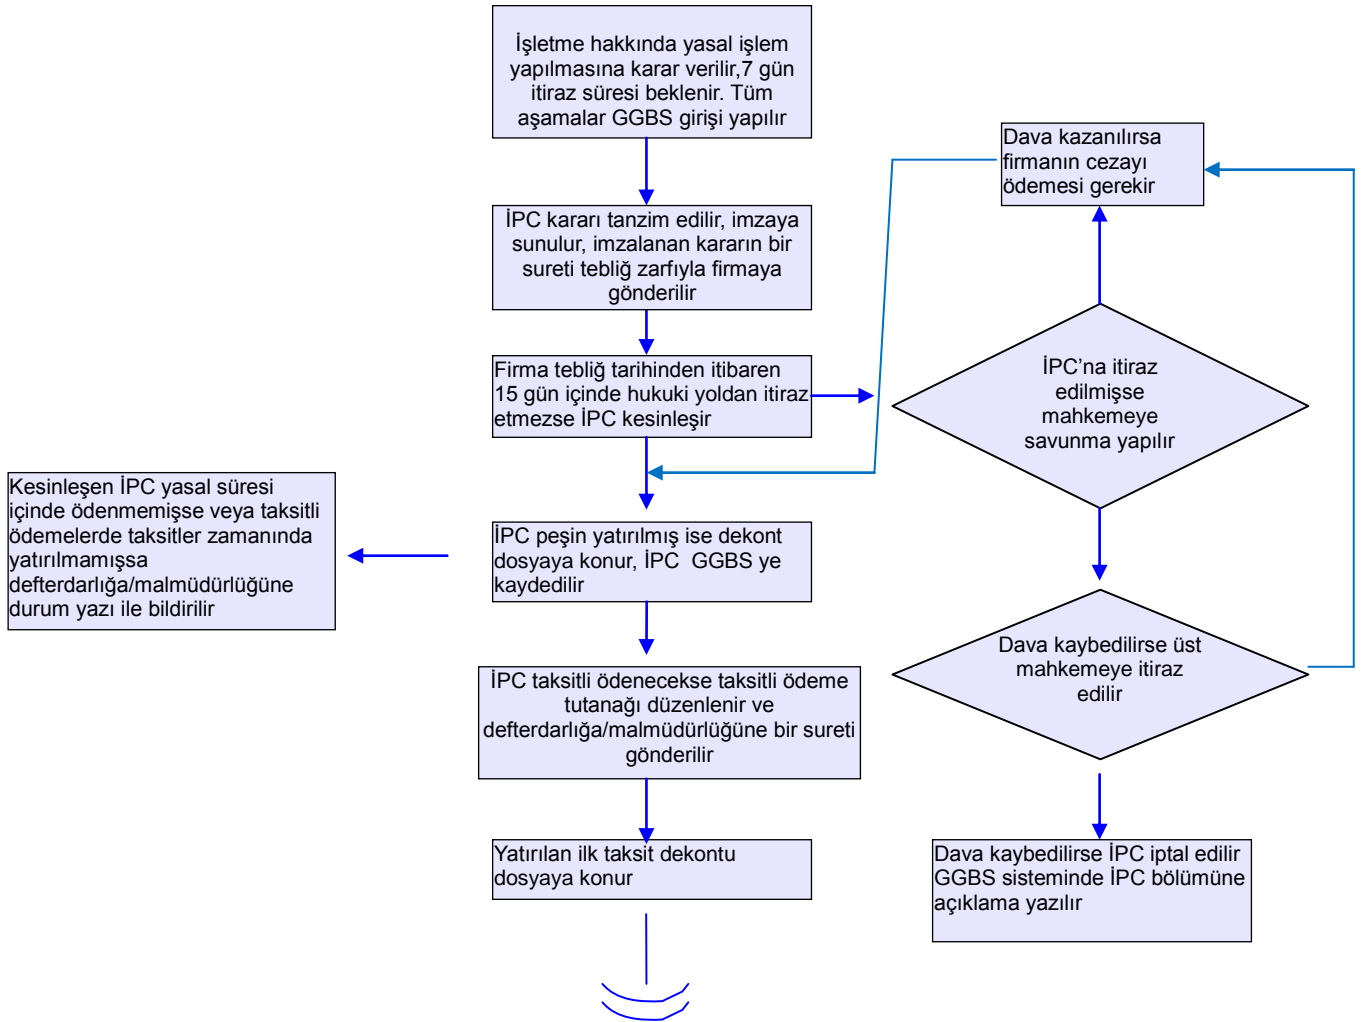

	KIRIKKALE İL GIDA TARIM VE HAYVANCILIK MÜDÜRLÜĞÜ İŞ AKIŞ ŞEMASI	Revizyon No:
		Revizyon Tarihi:
		29.01.2018
BİRİM :	GIDA VE YEM ŞUBE MÜDÜRLÜĞÜ	
ŞEMA NO :	GTHB.71.İLM.İKS/KYS.AKŞ.06/14	
ŞEMA ADI :	YASAL İŞLEM İŞ AKIŞ ŞEMASI	

Hazırlayan Kalite Yönetim Ekibi	Onaylayan Kalite Yönetim Temsilcisi

Hazırlayan
Kalite Yönetim Ekibi

Onaylayan
Kalite Yönetim Temsilcisi