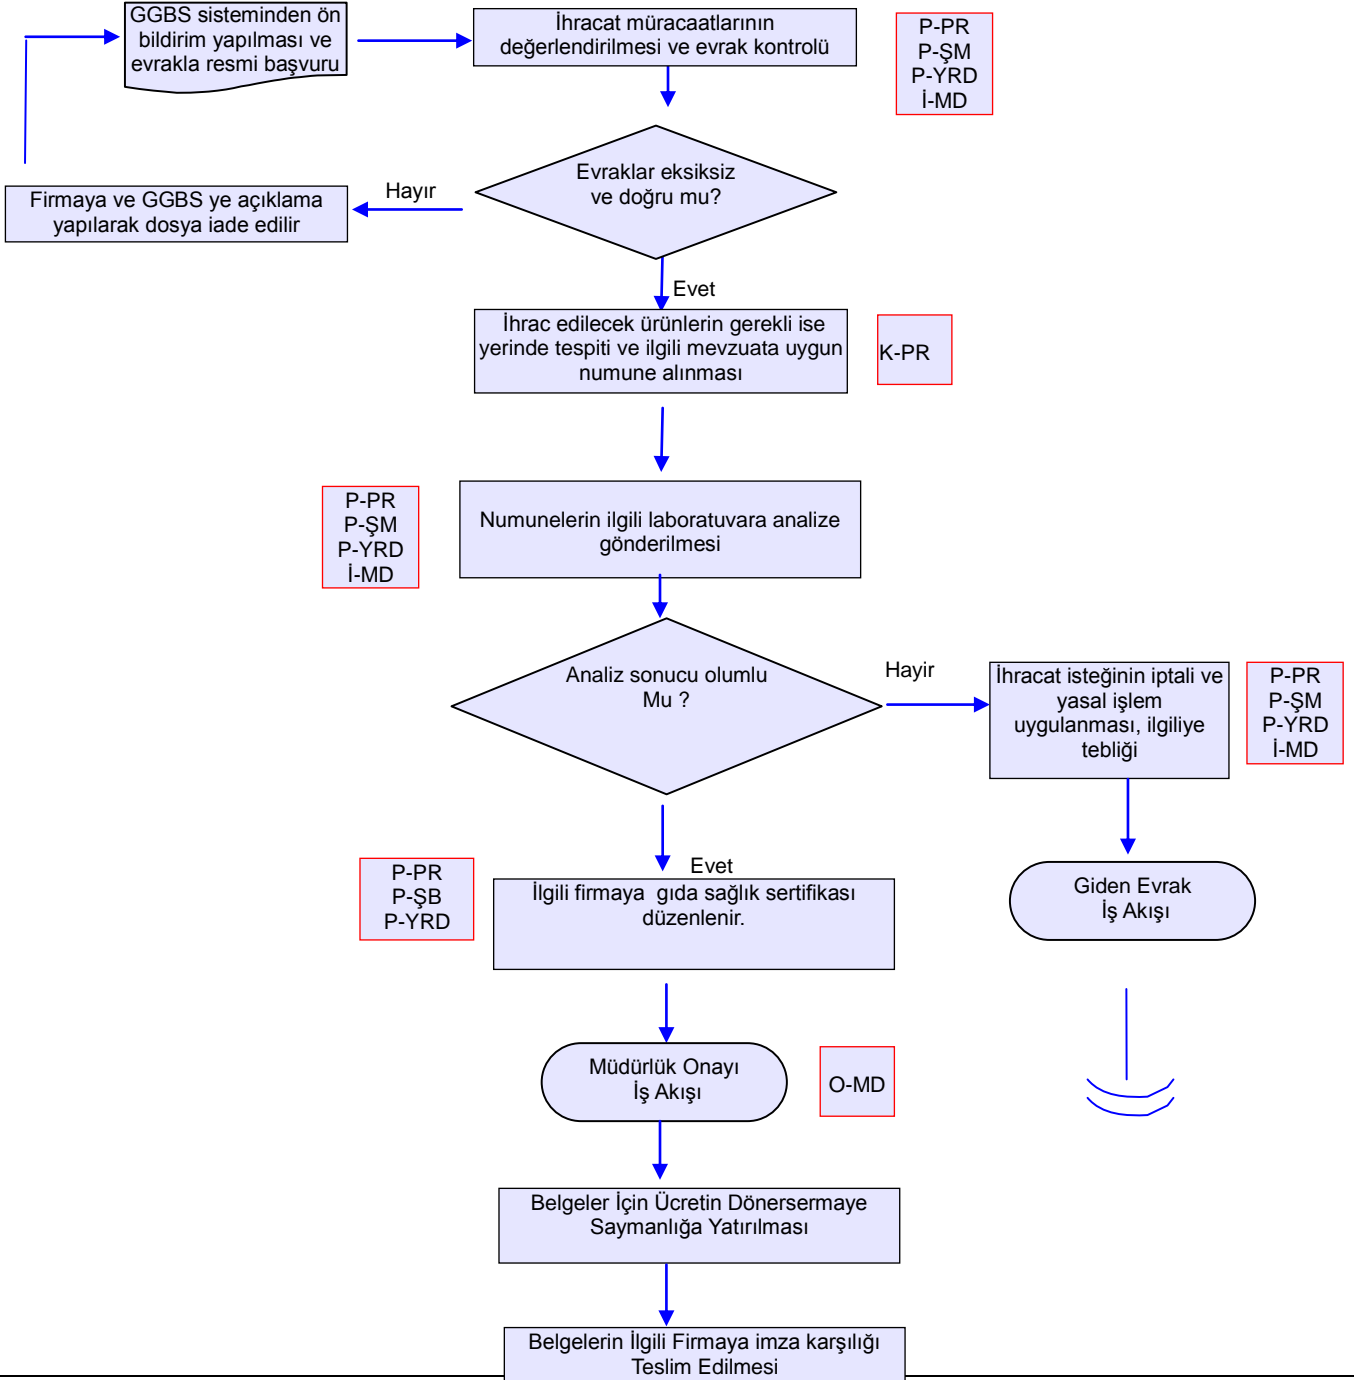

**KIRIKKALE
İL GIDA TARIM VE HAYVANCILIK MÜDÜRLÜĞÜ
İŞ AKIŞ ŞEMASI**

Revizyon No:

Revizyon Tarihi:

29.01.2018

BİRİM : GIDA VE YEM ŞUBE MÜDÜRLÜĞÜ

ŞEMA NO : GTHB.71.İLM.İKS/KYS.AKŞ.06/20

ŞEMA ADI : İHRACAT İŞ AKIŞ ŞEMASI

Hazırlayan
Kalite Yönetim Ekibi

Onaylayan
Kalite Yönetim Temsilcisi

Hazırlayan Kalite Yönetim Ekibi	Onaylayan Kalite Yönetim Temsilcisi