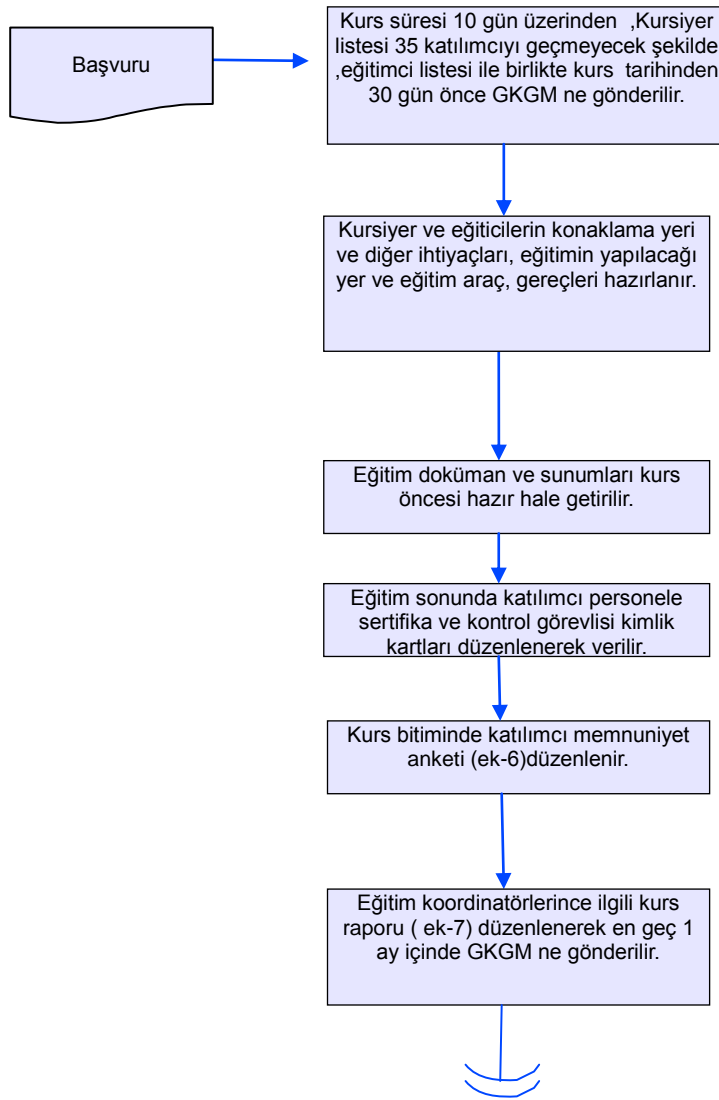


	KIRIKKALE İL GIDA TARIM VE HAYVANCILIK MÜDÜRLÜĞÜ İŞ AKIŞ ŞEMASI	Revizyon No:
		Revizyon Tarihi:
		29.01.2018
BİRİM :	GIDA VE YEM ŞUBE MÜDÜRLÜĞÜ	
ŞEMA NO :	GTHB.71.İLM.İKS/KYS.AKŞ.06/21	
ŞEMA ADI :	KONTROL GÖREVLİSİ HİZMET İÇİ EĞİTİM İŞ AKIŞ ŞEMASI	