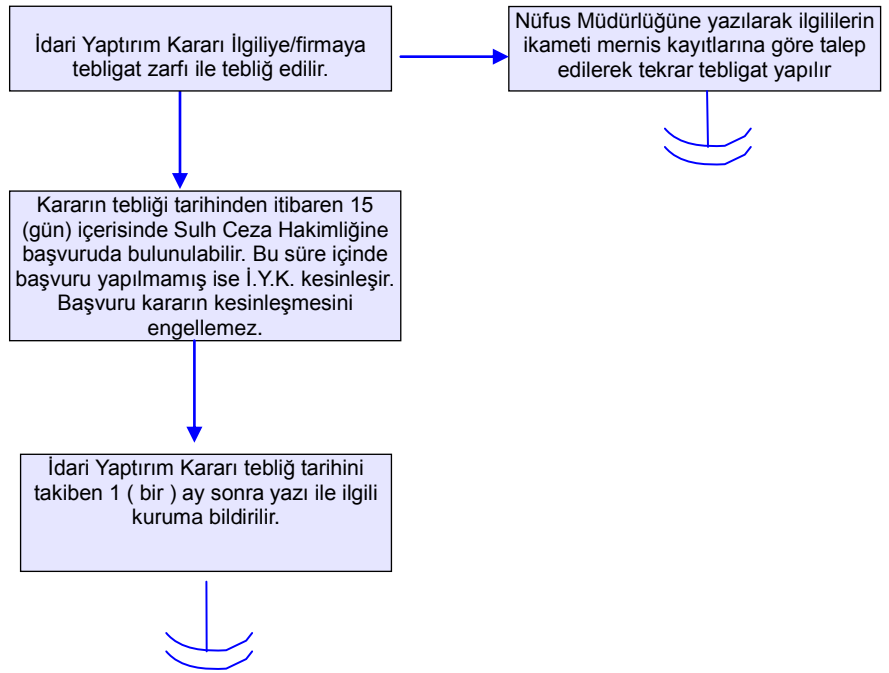


 <p>T.C. GIDA TARIM VE HAYVANCILIK BAKANLIĞI</p>	<b>KIRIKKALE İL GIDA TARIM VE HAYVANCILIK MÜDÜRLÜĞÜ İŞ AKIŞ ŞEMASI</b>	Revizyon No:
		Revizyon Tarihi:
		29.01.2018
BİRİM :	GIDA VE YEM ŞUBE MÜDÜRLÜĞÜ	
ŞEMA NO :	GTHB.71.İLM.İKS/KYS.AKŞ.06/26	
ŞEMA ADI :	TEBLİGAT İŞ AKIŞ ŞEMASI	