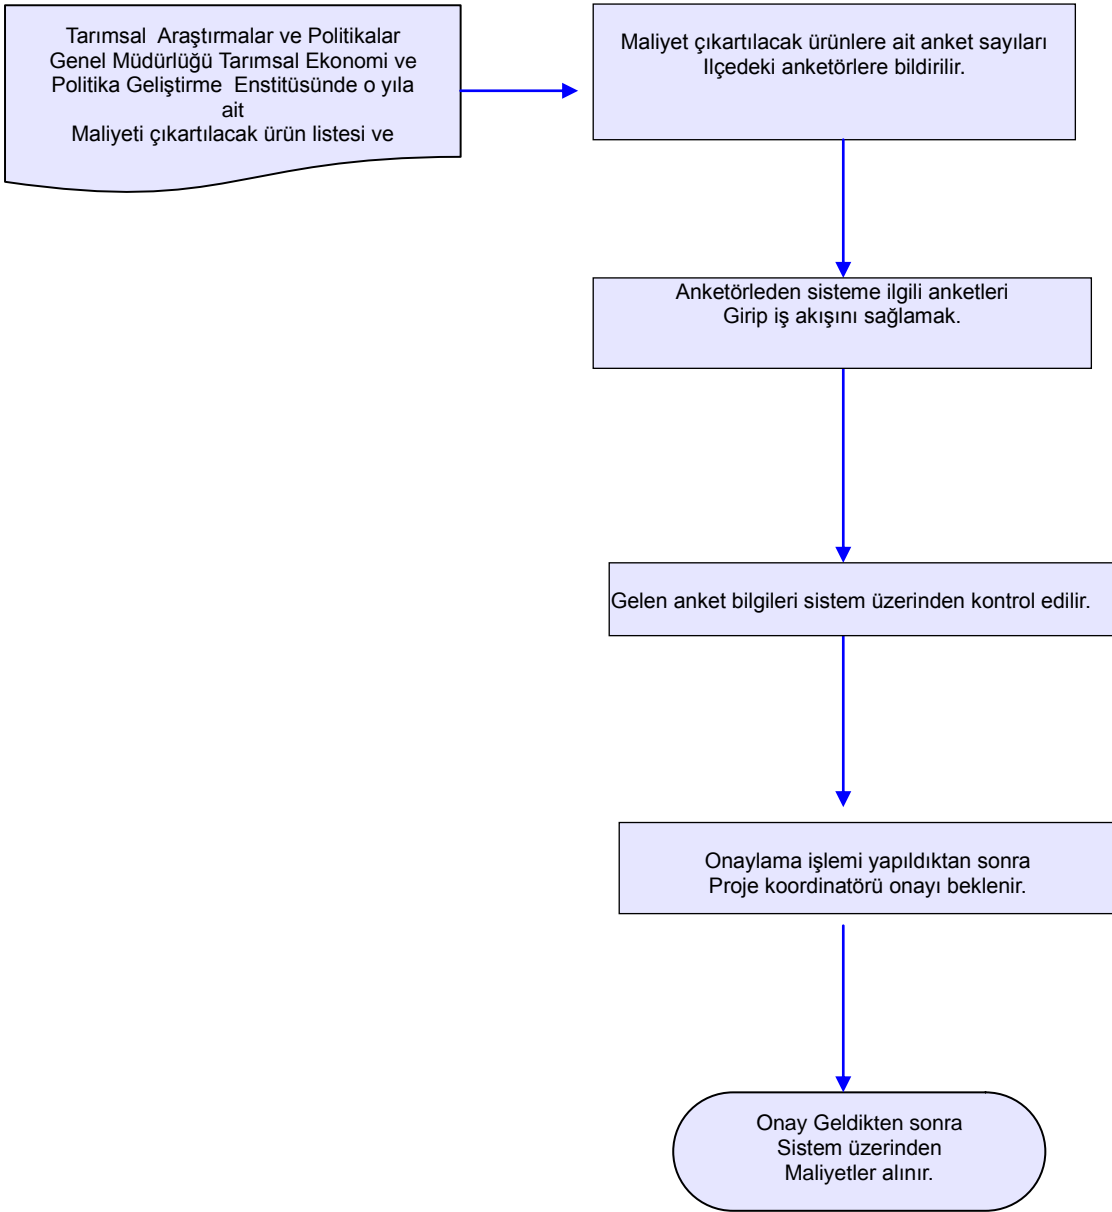

**KIRIKKALE
İL GIDA TARIM VE HAYVANCILIK MÜDÜRLÜĞÜ
İŞ AKIŞ ŞEMASI**

Revizyon No:

Revizyon Tarihi:

29.01.2018

BİRİM : KOORDİNASYON VE TARIMSAL VERİLER ŞUBE MÜDÜRLÜĞÜ

ŞEMA NO : GTHB.71.İLM.İKS/KYS.AKŞ.04/17

ŞEMA ADI : MOSİS (MALİYET OTOMASYON SİSTEMİ)

Hazırlayan
Kalite Yönetim Ekibi

Onaylayan
Kalite Yönetim Temsilcisi

**KIRIKKALE
İL GIDA TARIM VE HAYVANCILIK MÜDÜRLÜĞÜ
İŞ AKIŞ ŞEMASI**

Revizyon No:

Revizyon Tarihi:

29.01.2018

BİRİM :	KOORDİNASYON VE TARIMSAL VERİLER ŞUBE MÜDÜRLÜĞÜ
ŞEMA NO :	GTHB.71.İLM.İKS/KYS.AKŞ.04/17
ŞEMA ADI :	MOSİS (MALİYET OTOMASYON SİSTEMİ)