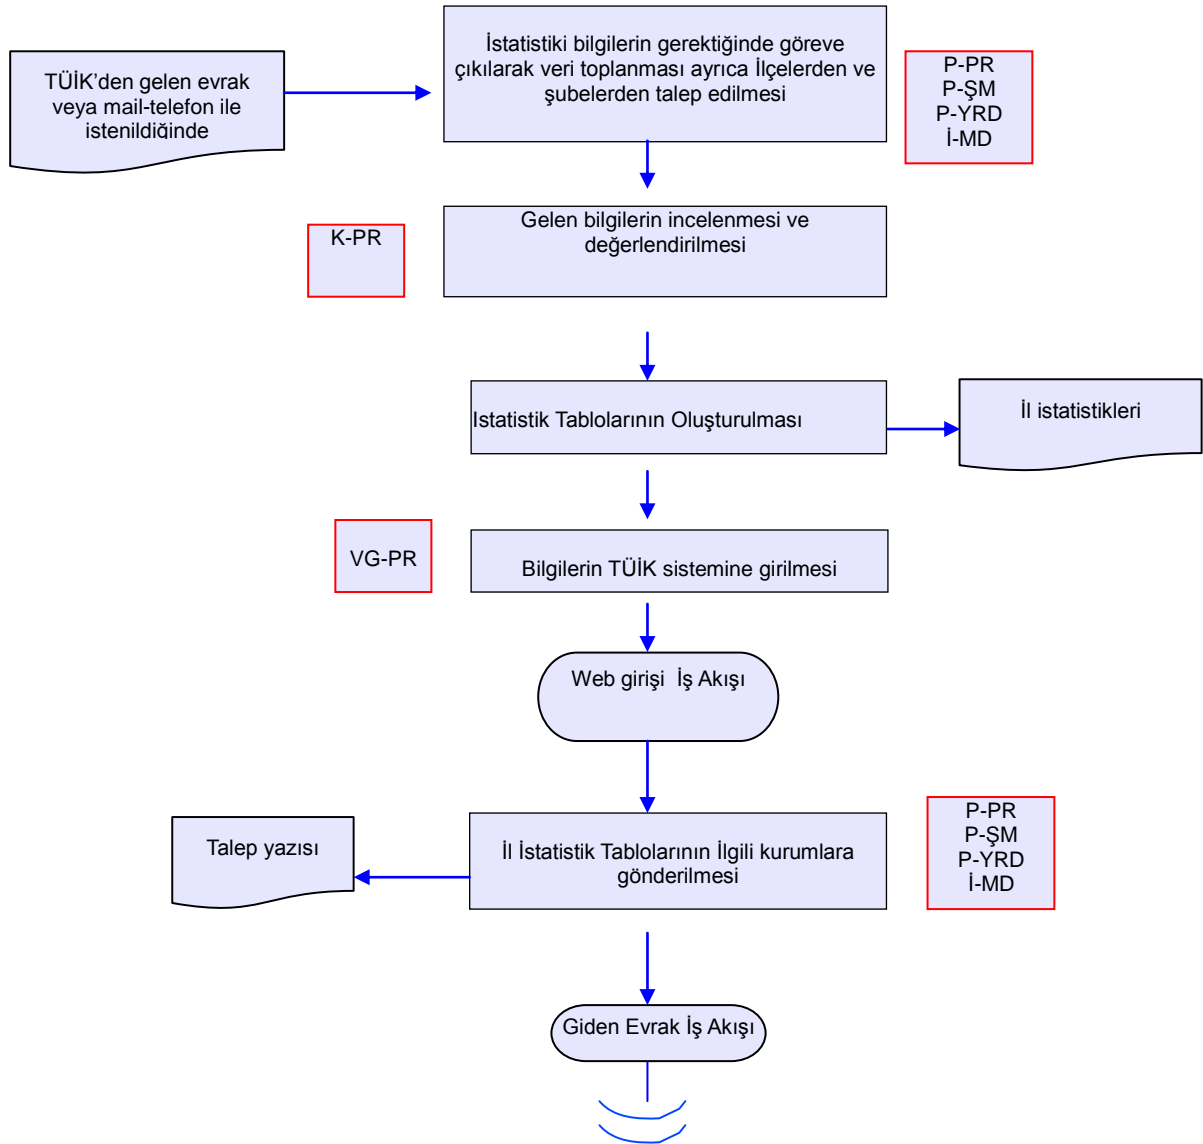

**KIRIKKALE
İL GIDA TARIM VE HAYVANCILIK MÜDÜRLÜĞÜ
İŞ AKIŞ ŞEMASI**

Revizyon No:

Revizyon Tarihi:

29.01.2018

BİRİM :	KOORDİNASYON VE TARIMSAL VERİLER ŞUBE MÜDÜRLÜĞÜ
ŞEMA NO :	GTHB.71.İLM.İKS/KYS.AKŞ.04/04
ŞEMA ADI :	TARIMSAL ÜRETİM İSTATİSTİKLERİ HAZIRLAMA

Hazırlayan
Kalite Yönetim Ekibi

Onaylayan
Kalite Yönetim Temsilcisi

**KIRIKKALE
İL GIDA TARIM VE HAYVANCILIK MÜDÜRLÜĞÜ
İŞ AKIŞ ŞEMASI**

Revizyon No:

Revizyon Tarihi:

29.01.2018

BİRİM :	KOORDİNASYON VE TARIMSAL VERİLER ŞUBE MÜDÜRLÜĞÜ
ŞEMA NO :	GTHB.71.İLM.İKS/KYS.AKŞ.04/04
ŞEMA ADI :	TARIMSAL ÜRETİM İSTATİSTİKLERİ HAZIRLAMA