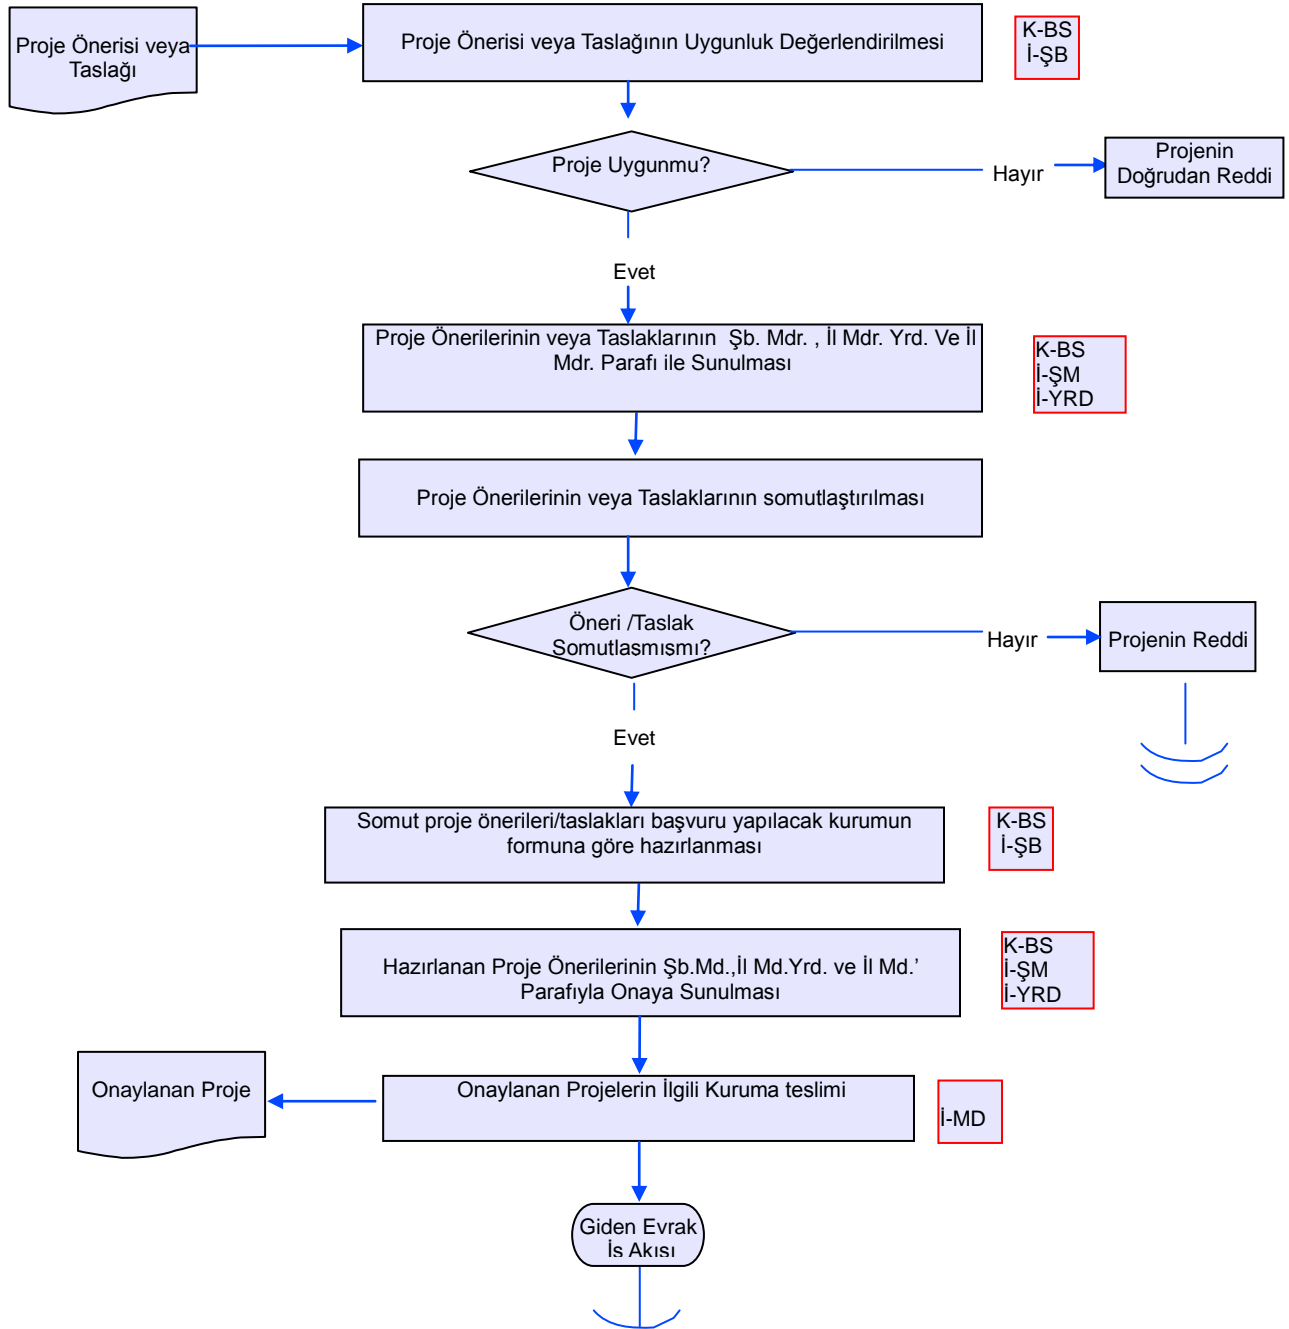

	<b>KIRIKKALE</b> <b>İL GIDA TARIM VE HAYVANCILIK MÜDÜRLÜĞÜ</b> <b>İŞ AKIŞ ŞEMASI</b>	Revizyon No:
		Revizyon Tarihi: 29.01.2018
BİRİM :	KOORDİNASYON VE TARIMSAL VERİLER ŞUBE MÜDÜRLÜĞÜ	
ŞEMA NO :	GTHB.71.İLM.İKS/KYS.AKŞ.04/06	
ŞEMA ADI :	PROJE HAZIRLAMA ÇALIŞMALARI	

Hazırlayan Kalite Yönetim Ekibi	Onaylayan Kalite Yönetim Temsilcisi

	<b>KIRIKKALE İL GIDA TARIM VE HAYVANCILIK MÜDÜRLÜĞÜ İŞ AKIŞ ŞEMASI</b>	Revizyon No:
		Revizyon Tarihi: 29.01.2018
BİRİM :	KOORDİNASYON VE TARIMSAL VERİLER ŞUBE MÜDÜRLÜĞÜ	
ŞEMA NO :	GTHB.71.İLM.İKS/KYS.AKŞ.04/06	
ŞEMA ADI :	PROJE HAZIRLAMA ÇALIŞMALARI	