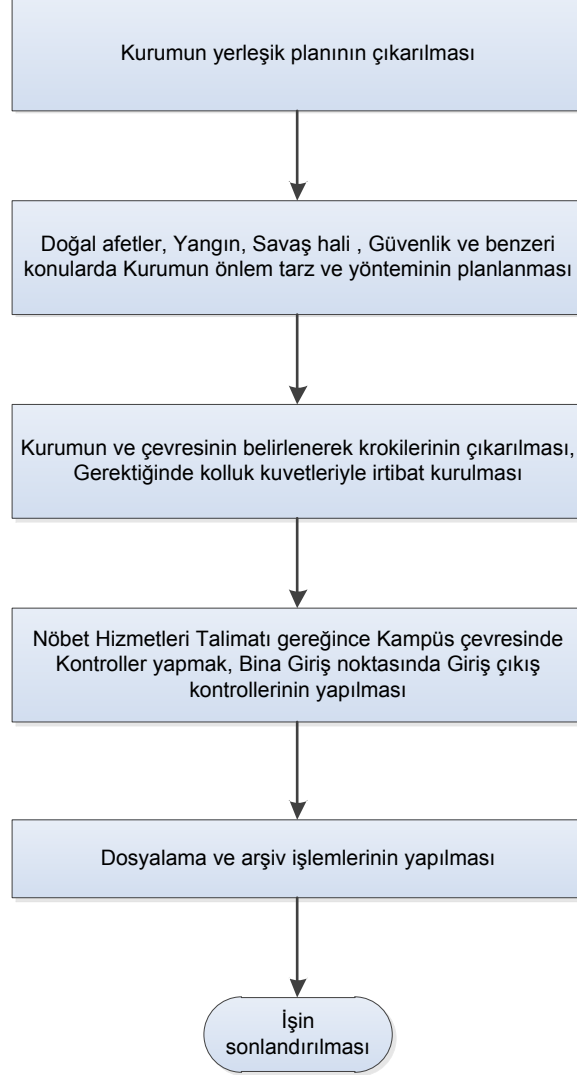

İŞ AKIŞ ŞEMASI

BİRİM	KIRIKKALE İL GIDA, TARIM VE HAYVANCILIK MÜDÜRLÜĞÜ / SİVİL SAVUNMA BİRİMİ
ŞEMA NO	GTHB.71.İLM.İKS/KYS.11/02
ŞEMA ADI	KORUMA VE GÜVENLİK PLANI İŞ AKIŞ ŞEMASI

Hazırlayan Kalite Yönetim Ekibi	Kontrol Eden Kalite Yönetim Sorumlusu	Onaylayan Kalite Yönetim Temsilcisi