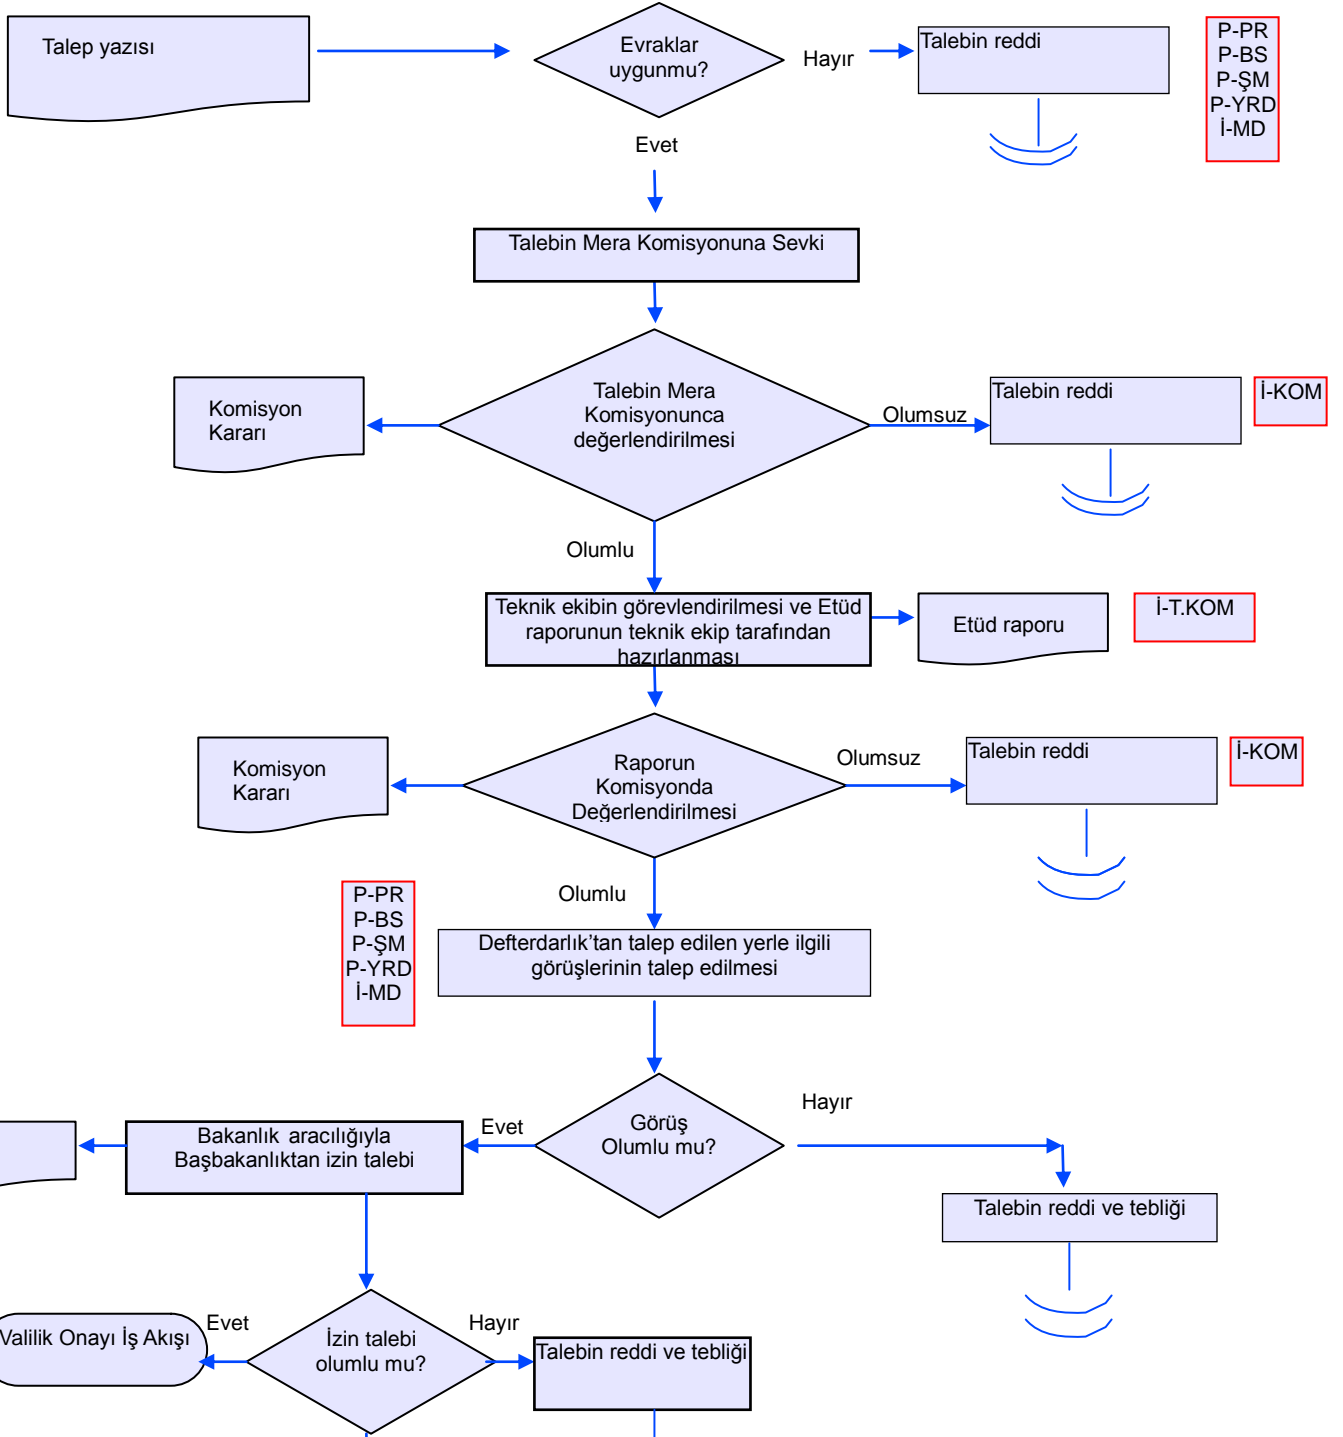

**KIRIKKALE
İL GIDA TARIM VE HAYVANCILIK MÜDÜRLÜĞÜ
İŞ AKIŞ ŞEMASI**

Revizyon No:

Revizyon Tarihi:

29.01.2018

BİRİM : ÇAYIR MERA VE YEM BİTKİLERİ ŞUBE MÜDÜRLÜĞÜ

ŞEMA NO : GTHB.71.İLM.İKS/KYS.AKŞ.08/03

ŞEMA ADI : MERALARDA TAHSİS AMACI DEĞİŞİKLİĞİ

Hazırlayan
Kalite Yönetim Ekibi

Onaylayan
Kalite Yönetim Temsilcisi

**KIRIKKALE
İL GIDA TARIM VE HAYVANCILIK MÜDÜRLÜĞÜ
İŞ AKIŞ ŞEMASI**

Revizyon No:

Revizyon Tarihi:

29.01.2018

BİRİM : ÇAYIR MERA VE YEM BİTKİLERİ ŞUBE MÜDÜRLÜĞÜ