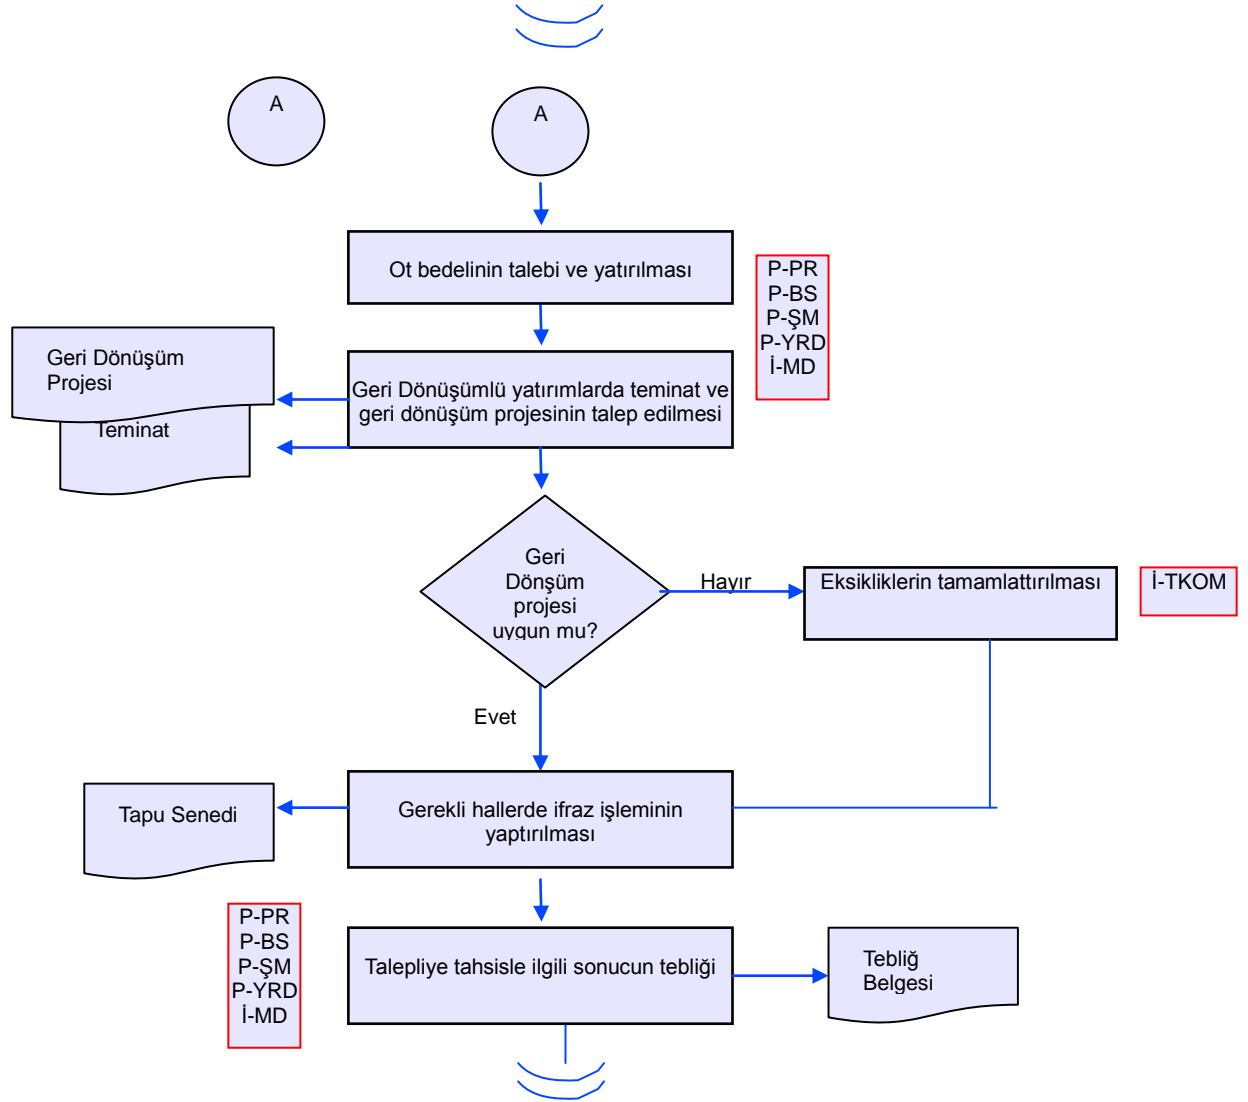

**KIRIKKALE
İL GIDA TARIM VE HAYVANCILIK MÜDÜRLÜĞÜ
İŞ AKIŞ ŞEMASI**

Revizyon No:

Revizyon Tarihi:

29.01.2018

BİRİM : ÇAYIR MERA VE YEM BİTKİLERİ ŞUBE MÜDÜRLÜĞÜ

ŞEMA NO : GTHB.71.İLM.İKS/KYS.AKŞ.08/03

ŞEMA ADI : MERALARDA TAHSİS AMACI DEĞİŞİKLİĞİ

Hazırlayan
Kalite Yönetim Ekibi

Onaylayan
Kalite Yönetim Temsilcisi