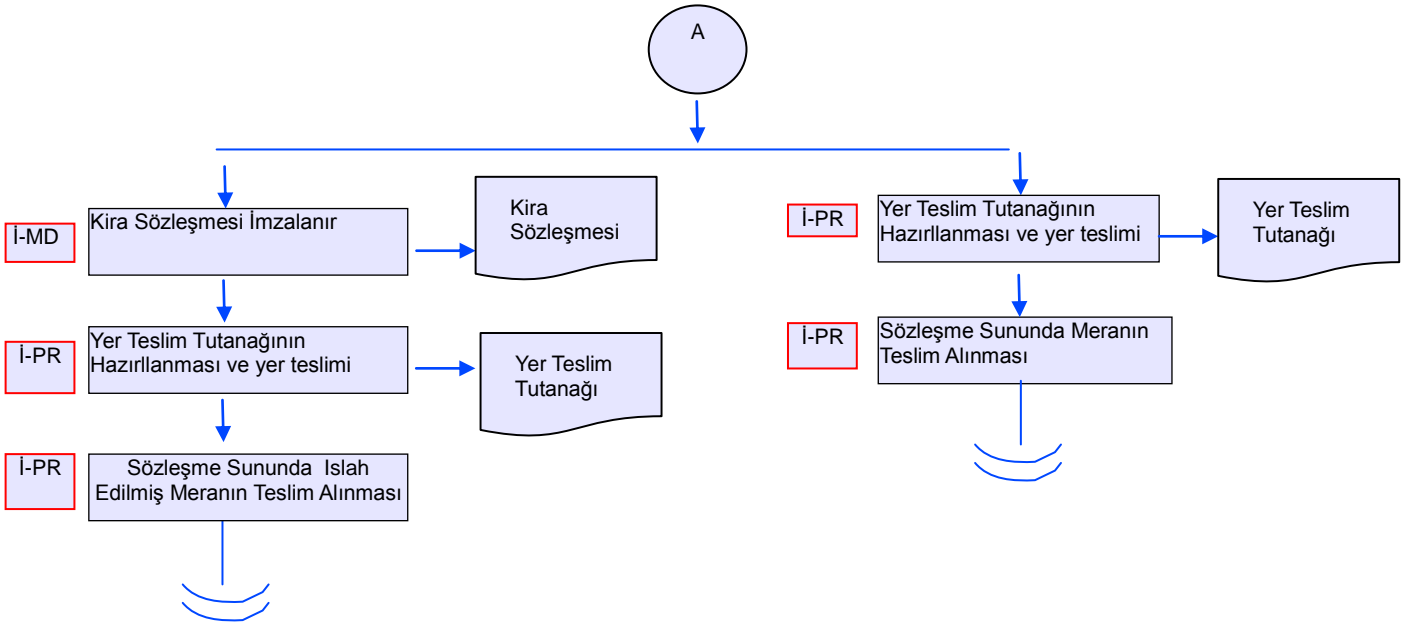

**KIRIKKALE
İL GIDA TARIM VE HAYVANCILIK MÜDÜRLÜĞÜ
İŞ AKIŞ ŞEMASI**

Revizyon No:

Revizyon Tarihi:

29.01.2018

BİRİM : ÇAYIR MERA VE YEM BİTKİLERİ ŞUBE MÜDÜRLÜĞÜ

ŞEMA NO : GTHB.71.İLM.İKS/KYS.AKŞ.08/05

ŞEMA ADI : MERA KİRALAMA

Hazırlayan Kalite Yönetim Ekibi	Onaylayan Kalite Yönetim Temsilcisi