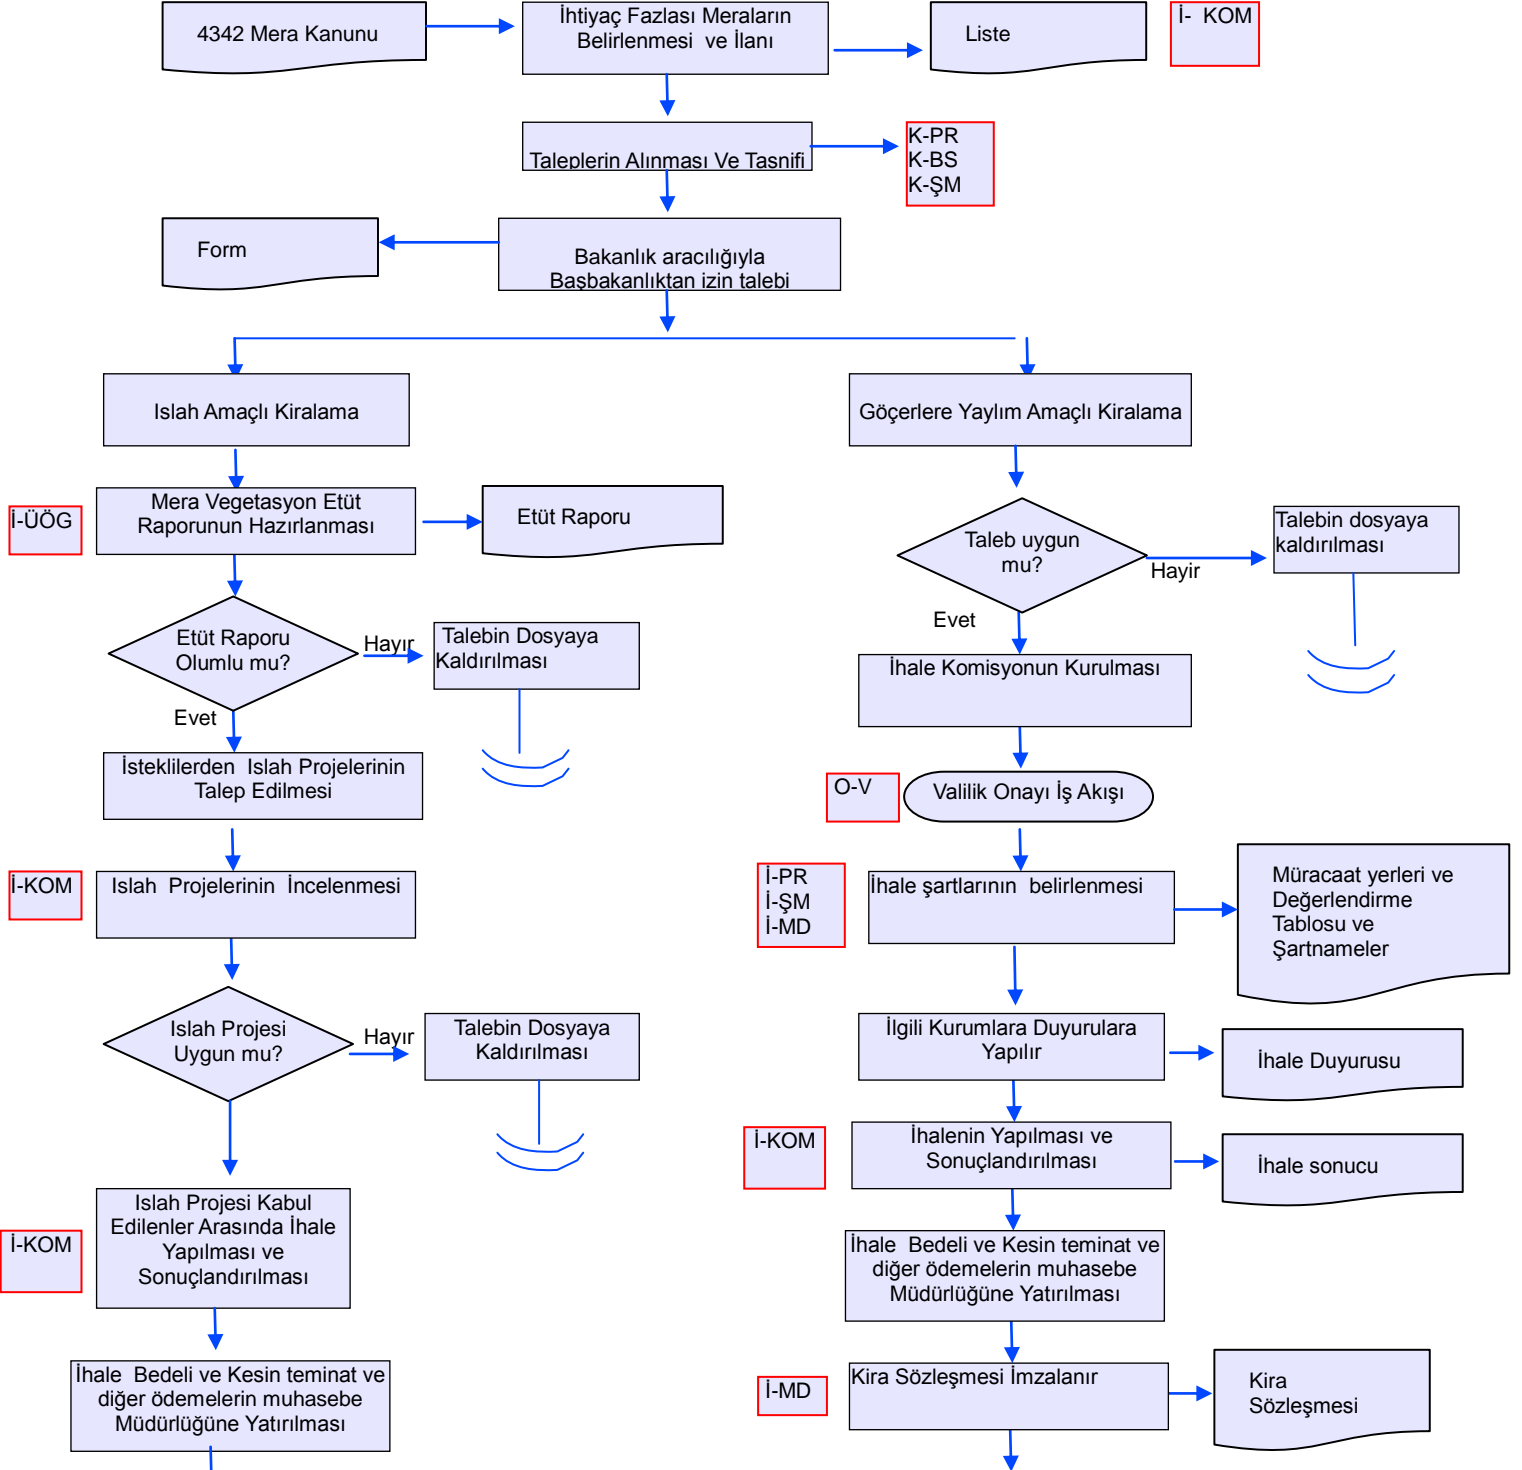

**KIRIKKALE  
İL GIDA TARIM VE HAYVANCILIK MÜDÜRLÜĞÜ  
İŞ AKIŞ ŞEMASI**

Revizyon No:

Revizyon Tarihi:

29.01.2018

BİRİM : ÇAYIR MERA VE YEM BİTKİLERİ ŞUBE MÜDÜRLÜĞÜ

ŞEMA NO : GTHB.71.İLM.İKS/KYS.AKŞ.08/05

ŞEMA ADI : MERA KİRALAMA

Hazırlayan  
Kalite Yönetim Ekibi

Onaylayan  
Kalite Yönetim Temsilcisi

**KIRIKKALE  
İL GIDA TARIM VE HAYVANCILIK MÜDÜRLÜĞÜ  
İŞ AKIŞ ŞEMASI**

Revizyon No:

Revizyon Tarihi:

29.01.2018

BİRİM : ÇAYIR MERA VE YEM BİTKİLERİ ŞUBE MÜDÜRLÜĞÜ