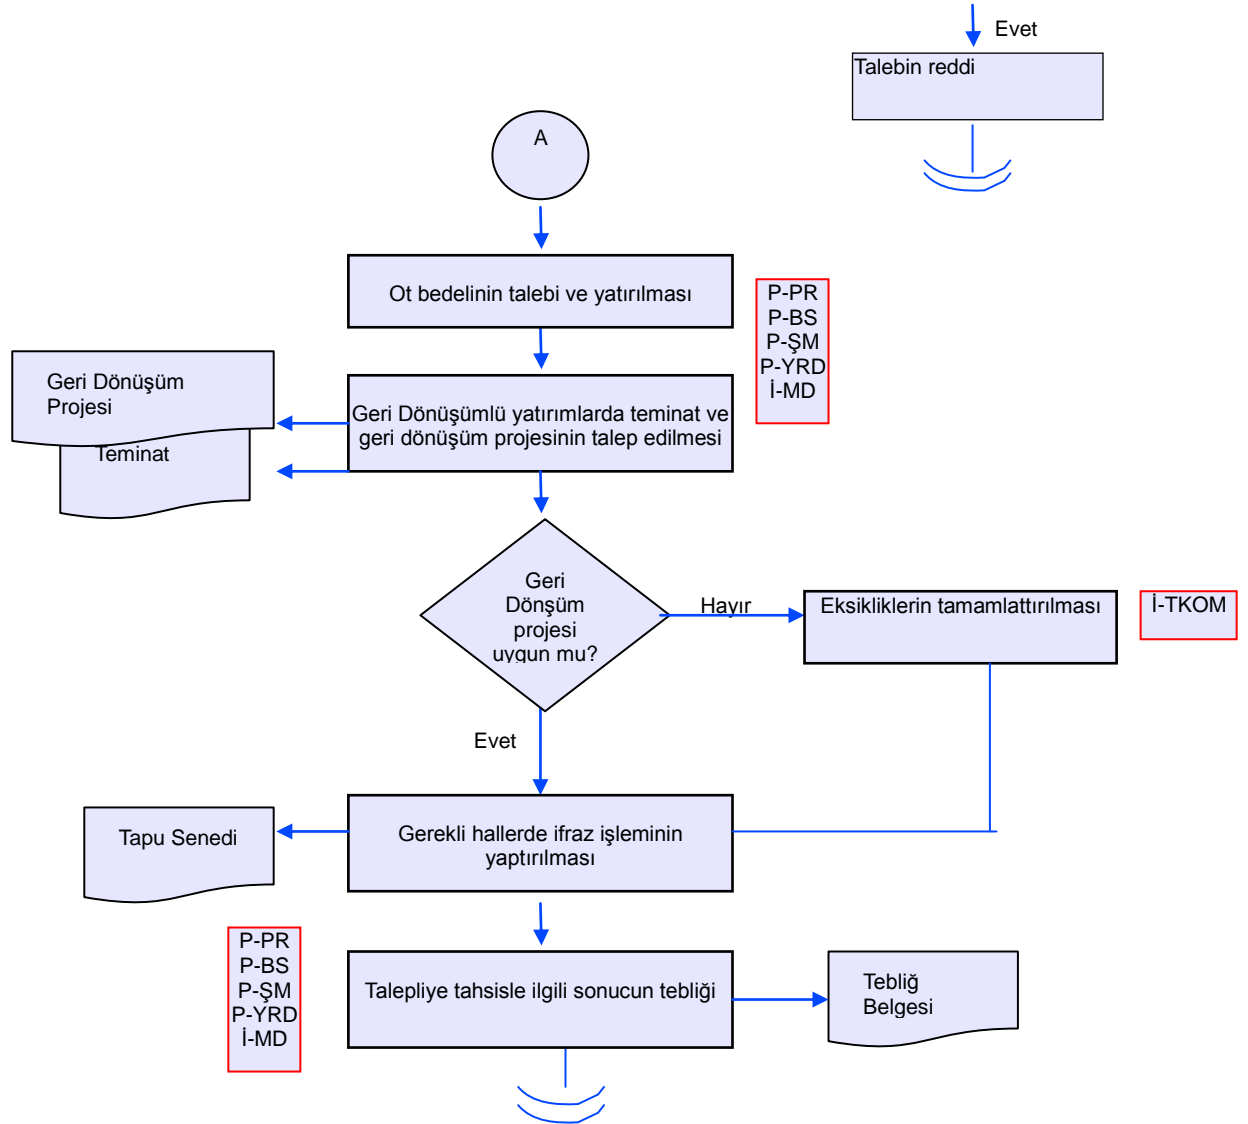

**KIRIKKALE
İL GIDA TARIM VE HAYVANCILIK MÜDÜRLÜĞÜ
İŞ AKIŞ ŞEMASI**

Revizyon No:

Revizyon Tarihi:

29.01.2018

BİRİM : ÇAYIR MERA VE YEM BİTKİLERİ ŞUBE MÜDÜRLÜĞÜ

ŞEMA NO : GTHB.71.İLM.İKS/KYS.AKŞ.08/06

ŞEMA ADI : MERALARDA TAHSİS AMACI DEĞİŞİKLİĞİ

Hazırlayan
Kalite Yönetim Ekibi

Onaylayan
Kalite Yönetim Temsilcisi