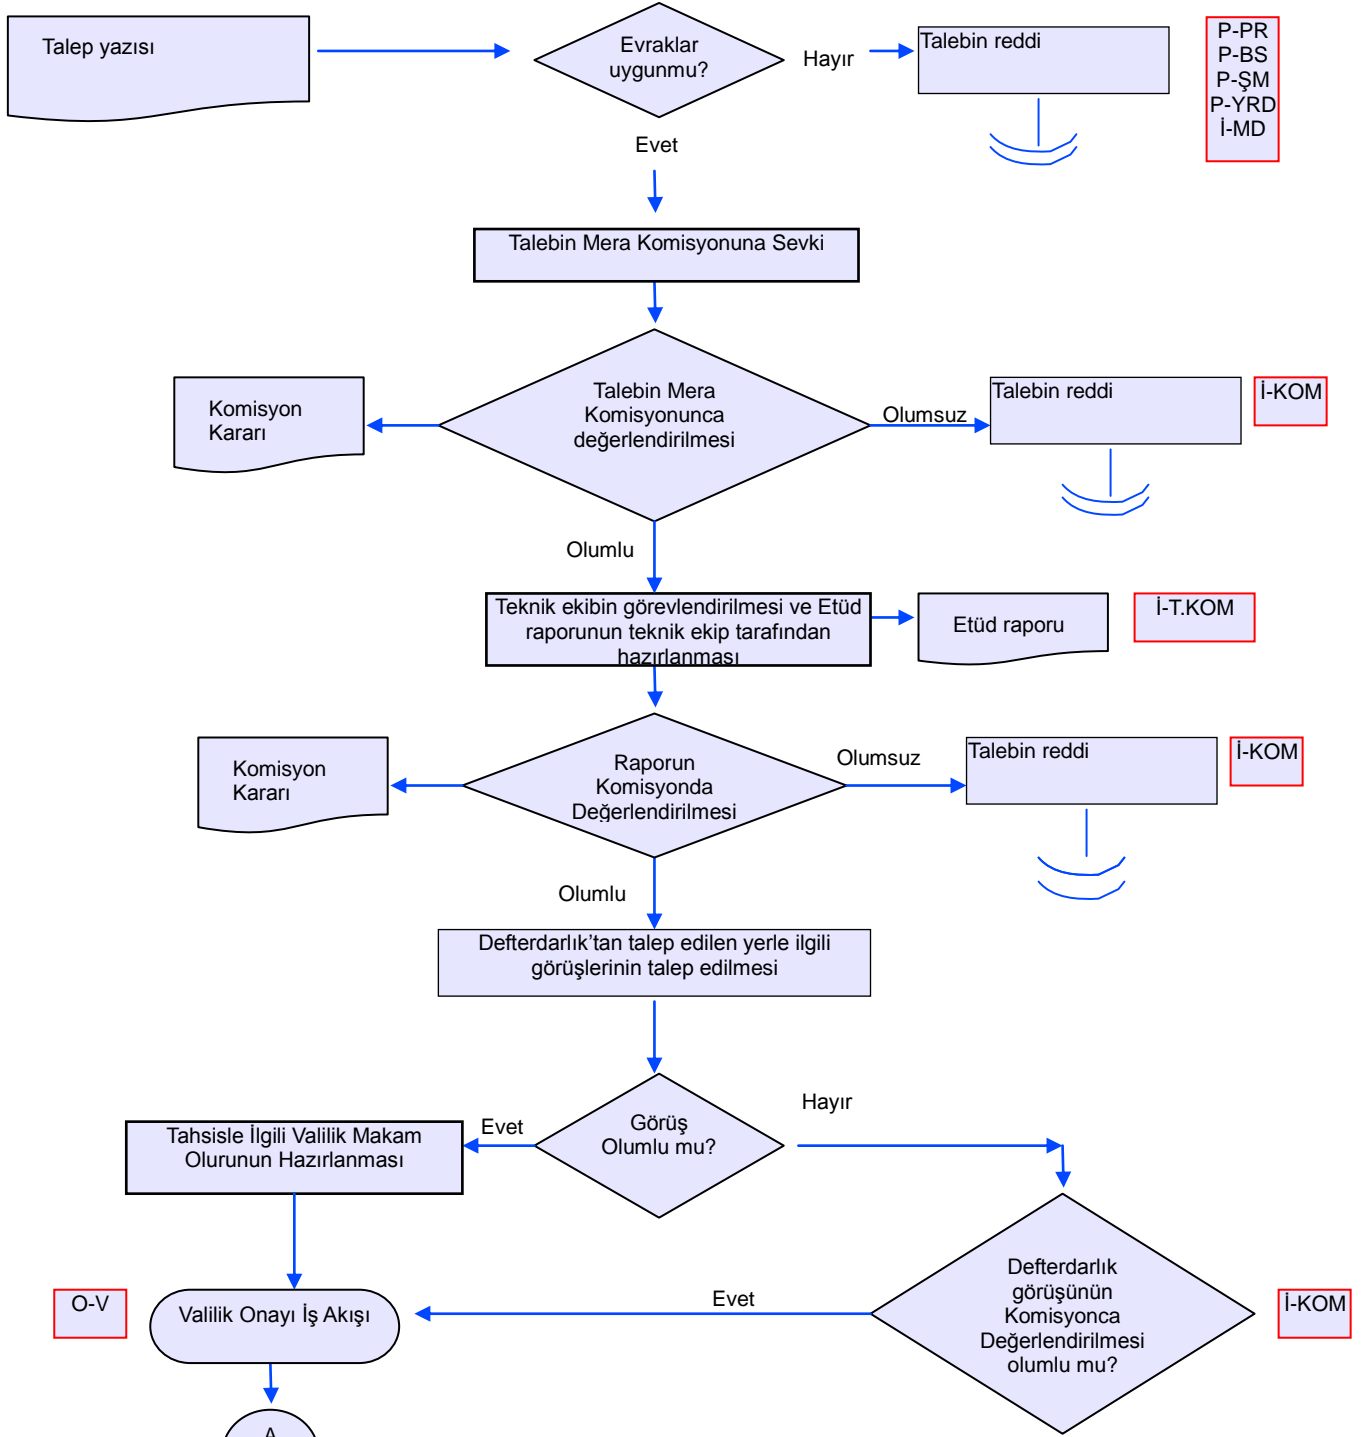

**KIRIKKALE
İL GIDA TARIM VE HAYVANCILIK MÜDÜRLÜĞÜ
İŞ AKIŞ ŞEMASI**

Revizyon No:

Revizyon Tarihi:

29.01.2018

BİRİM : ÇAYIR MERA VE YEM BİTKİLERİ ŞUBE MÜDÜRLÜĞÜ

ŞEMA NO : GTHB.71.İLM.İKS/KYS.AKŞ.08/06

ŞEMA ADI : MERALARDA TAHSİS AMACI DEĞİŞİKLİĞİ

Onaylayan Kalite Yönetim Ekibi	Onaylayan Kalite Yönetim Temsilcisi

**KIRIKKALE
İL GIDA TARIM VE HAYVANCILIK MÜDÜRLÜĞÜ
İŞ AKIŞ ŞEMASI**

Revizyon No:

Revizyon Tarihi:

29.01.2018

BİRİM : ÇAYIR MERA VE YEM BİTKİLERİ ŞUBE MÜDÜRLÜĞÜ