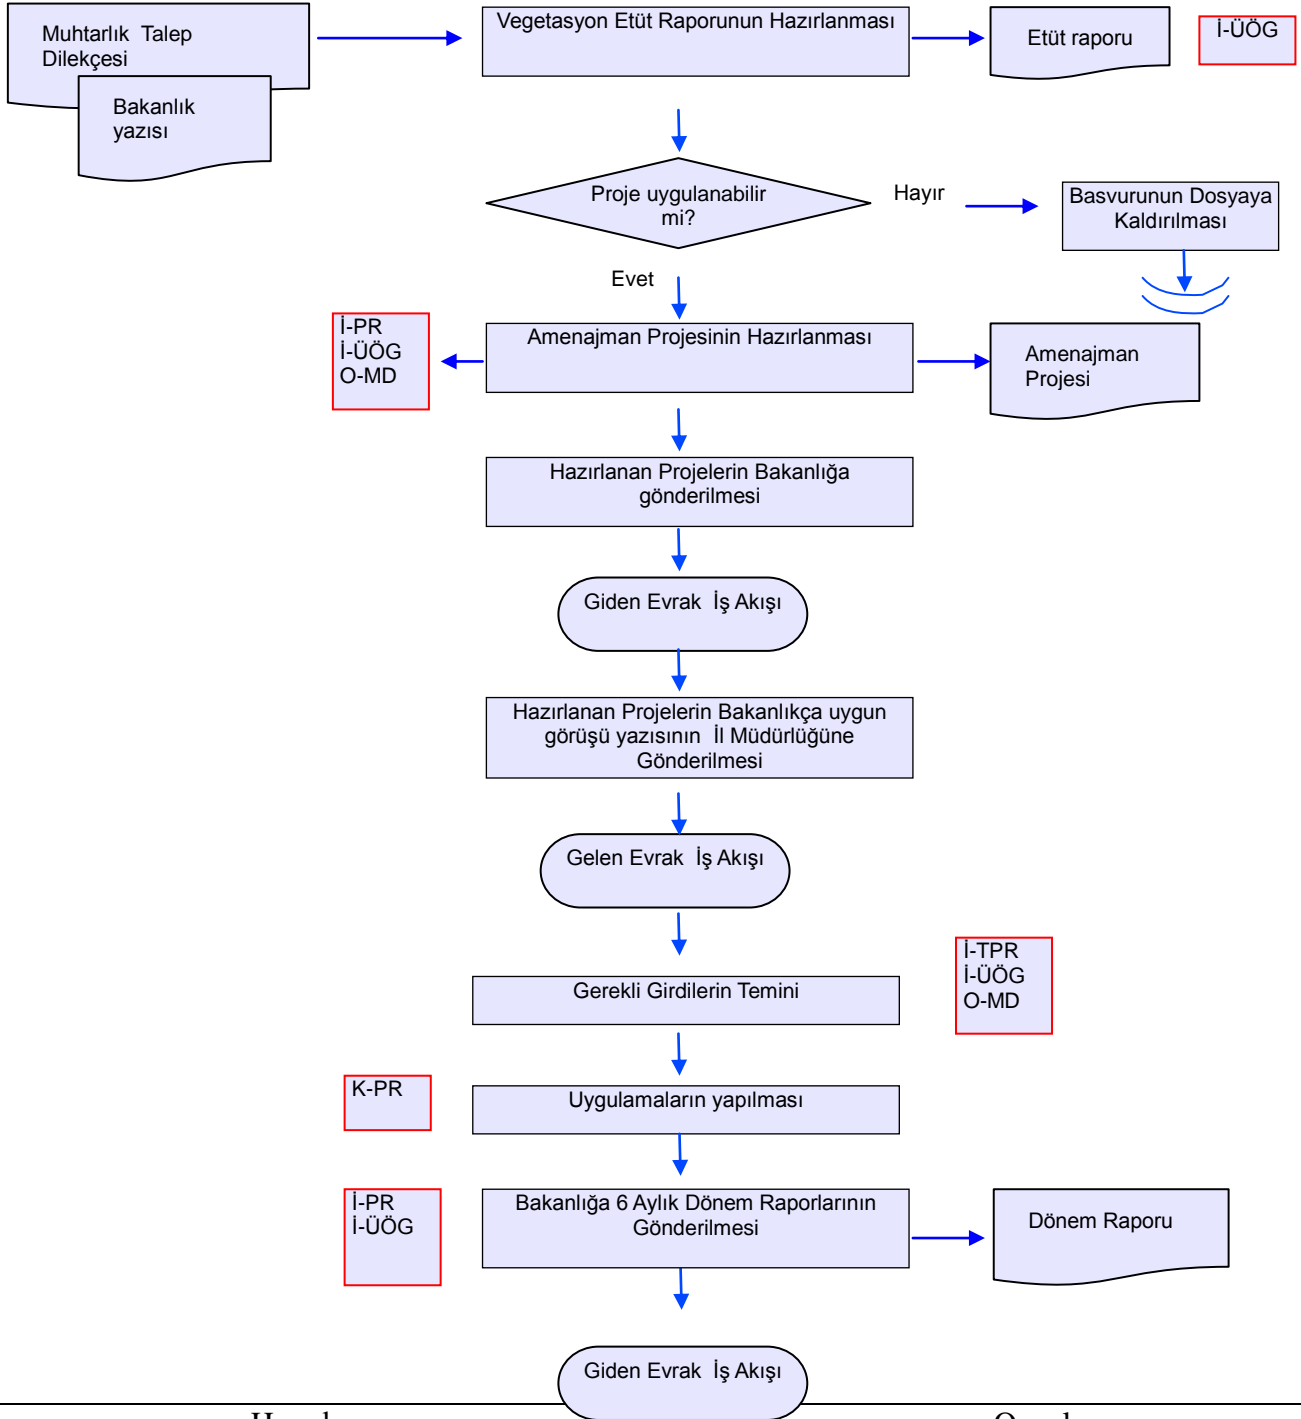

**KIRIKKALE  
İL GIDA TARIM VE HAYVANCILIK MÜDÜRLÜĞÜ  
İŞ AKIŞ ŞEMASI**

Revizyon No:

Revizyon Tarihi:  
29.01.2018

BİRİM :	ÇAYIR MERA VE YEM BİTKİLERİ ŞUBE MÜDÜRLÜĞÜ
ŞEMA NO :	GTHB.71.İLM.İKS/KYS.AKŞ.08/07
ŞEMA ADI :	MERA ISLAHI PROJESİ VE UYGULAMA

Hazırlayan  
Kalite Yönetim Ekibi

Onaylayan  
Kalite Yönetim Temsilcisi

**KIRIKKALE  
İL GIDA TARIM VE HAYVANCILIK MÜDÜRLÜĞÜ  
İŞ AKIŞ ŞEMASI**

Revizyon No:

Revizyon Tarihi:  
29.01.2018

BİRİM :	ÇAYIR MERA VE YEM BİTKİLERİ ŞUBE MÜDÜRLÜĞÜ
ŞEMA NO :	GTHB.71.İLM.İKS/KYS.AKŞ.08/07
ŞEMA ADI :	MERA ISLAHI PROJESİ VE UYGULAMA